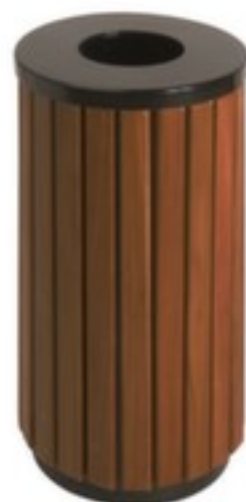

Abfallbehälter

Für den Außenbereich geeignet, Inhalt 40 l, Zum Aufstellen auf dem Boden, Korpus aus Stahl (mit Holzakzent) in Holzoptik

Artikelnummer: 255058

Abfallbehälter

- Für den Außenbereich geeignet
- Inhalt 40 l
- Zum Aufstellen auf dem Boden
- Abfallbehälter ohne Schutzdach
- Mit 1 Einwurföffnung(en)
- Korpus aus Stahl (mit Holzakzent) in Holzoptik

Technische Details

Entsorgungsmittel	Abfallbehälter	Farbe Korpus	Holzoptik
Einsatzort	Außenbereich	Innenbehälter	ja
Aufstellung/Montage	Boden	Deckel	nein
Inhalt	40 l	Schutzdach	nein
Form	rund	Einwurföffnungen Anzahl	1 Stück
Höhe	755 mm	Gewicht	18 kg
Material Korpus	Stahl (mit Holzakzent)		

Dazu passt auch ...

202021		Müllsack, Inhalt 120 l, Aus 60 µm starkem LDPE, Länge x Breite 1100 x 700 mm, In blau
202830		Greifboy, Greifspitze aus Stahl, Greif-Öffnung 105 mm, Länge 1050 mm, aus Aluminium, eloxiert
221130		Schutzhandschuhe, aus Polyamidstrick in schwarz mit Nitril-Beschichtung, Handrücken aus Polyamid, nahtlos, Größe 7
224764		Besen-Set, Set bestehend aus: 5 x Rosshaarbesen, 5 x Stiel und 1 x Kehrgarnitur, Arbeitsbreite 500 mm, Holz-Stiel, für feinen Staub
225062		Standschaufel mit Besen, mit Reisstrohborsten, Schaufel Höhe x Breite x Tiefe 140 x 400 x 340 mm, Arbeitsbreite 250 mm
527157		Handfeger-Set, mit Rosshaarborsten, Schaufel Breite x Tiefe 230 x 220 mm, Arbeitsbreite 200 mm, Holz-Stiel