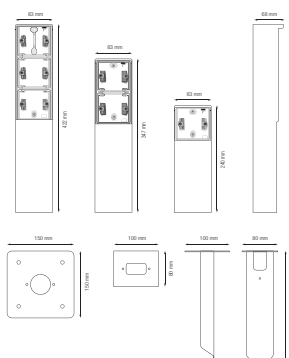

Spuitwaterdichte tuinpaal met grondpin voor twee Niko Hydro functies, grijs

700-36820

4 jaar
garantie

De tuinpaal kan twee Niko Hydro functies naar keuze bevatten. Hij heeft een IP55-beschermingsgraad en een pin die rechtstreeks in de grond moet worden gestopt. Door zijn functionele en knappe design is de tuinpaal perfect voor buiten, zoals op terrassen en in buitenkeukens. Het geheel is bovendien spuitwaterdicht en dus uitermate geschikt voor gebruik in vochtige ruimtes en veeleisende omgevingen. Houd er rekening mee dat het aanpaskader xxx-85000 gebruikt moet worden om 45 x 45 mm-functies, zoals datamodules, telefoon-, audio- en tv/FM-aansluitingen, in te bouwen.

Technische gegevens

Spuitwaterdichte tuinpaal met grondpin voor twee Niko Hydro functies, grijs. Handgemaakt product: er kunnen zich kleine afwijkingen in vorm voordoen

- Functie: – wandcontactdoos
 - contactbussen met een groot contactoppervlak die niet op de sokkel steunen om te klemmen
- Aantal mechanismes: 2
- Beschermingsgraad: IP55 voor de samenstelling van een functie en spuitwaterdichte montagekader
- Slagvastheid: De combinatie van een Hydro mechanisme en een inbouw- of opbouwdoos heeft een slagweerstand van IK07 met een minimumtemperatuur van -25 °C en een maximumtemperatuur van 55 °C
- Kleur: De grondstof is lichtgrijs in de massa gekleurd (bij benadering NCS S 1502 - B, RAL 7035)
- Afmetingen (HxBxD): 347 x 83 x 68 mm
- Markering: CE
- Materiaal behuizing: roestv. staal

Afmetingen

niko

Aansluitschema