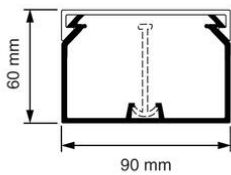

## Kabelkokers Z25 + KK

**KK 90x60 Kabelkoker crème (RAL 1013)**

- Geleverd met deksel.
- Meegeleverd per lengte: 4 kabelclips KC90 (AT2345).
- Mogelijkheid tot plaatsing scheidingswand SW60r (AT2333).
- Voorzien van sleufen spijkergaten.
- Inwendige afmetingen: 87 x 57 mm

<b>Artikelnr.:</b>	<b>AT2351</b>
EAN:	8712259088082
Kleur	-
Verpakkingshoeveelheid	8 lgt. x 2 m
Beschermingsgraad (IP)	-
Materiaal	Kunststof
Hoogte	60 mm
Breedte	90 mm
Lengte	2000 mm
Halogeenvrij	Nee
Nuttige doorsnede	4950 mm <sup>2</sup>
Bevestigingswijze	Bodemperforatie
RAL-nummer	1013
Kwaliteitsklasse	Polyvinylchloride (PVC)
Oppervlaktebescherming	Geen (onbehandeld)
Transparant	Nee
Antibacteriële behandeling	Nee
Slagvastheid	-
Uitvoering deksel	Los
Geschikt voor functiebehoud	Ja
Aantal vaste scheidingswanden	
Aantal insteekbare scheidingswanden	
Met kabelbevestigingsklem	Ja
Met beschermfolie	Nee
Met gootkoppelstuk	Nee
Leverbaar op rol	Nee
Uitbreekpoorten	Nee
Verzending	8

Attema kabelkokers Z25 en KK zijn er van klein tot groot. Ze zijn geschikt voor het overzichtelijk installeren van kabels, het geleiden van voedingskabels of voor de stroomvoorziening van hoogwaardige computerapparatuur. De kabelkokers hebben een spijkergat en een uitgekiende sleufstansing voor precies en vlot positioneren van de koker(s). Installatie of aanpassing is mogelijk in een handomdraai dankzij de slimme onderdelen om kabels te fixeren. Alle kokers hebben een solide dekselsluiting en zijn leverbaar in diverse kleuren.