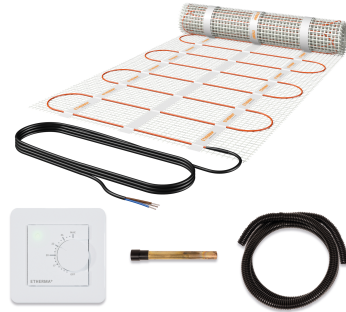

Produktbezeichnung SET-eFLOOR-DS-BASIC-200
Artikelnummer 41254
Hersteller ETHERMA

Produktbeschreibung

Netzheizmattenset, inkl. Regler eBASIC, 1m², 160W, 230V

Das Fußbodenheizungsset eFLOOR DS BASIC besteht aus einer Dipol-Netzheizmatte DS, dem Schaltereinbausthermostat eBASIC und einem Fühlerschutzrohr FSH und 2.5 m Installationsschlauch mit nur 12 mm Durchmesser. Die selbstklebende Dünnbett-Netzheizmatte hat 160 W/m², besticht durch die einfache Verlegung und einem magnetfeldfreien Dipolheizleiter. eBASIC ist ein Schaltereinbausthermostat mit Drehknopf und App-Funktion, der durch sein zeitloses Design glänzt. Die Bedienung kann sowohl über den Drehknopf als auch mittels Smartphone oder Tablet über die kostenlose App eControl via Bluetooth erfolgen. Spannung Heizmatte 230 V.

Technische Details

Ausführung	sonstige	Anschlussspannung	230 2 Volt 30
Mit Trägermatte	✓	Anschlussleistung	160 1 Watt 60
Fixierung des Heizleiters	geklebt	Leistung	160 Watt pro Quadratmeter
Selbstklebend	✓	Heizleiterbelastung	12 Watt pro Meter
Geeignet für Feuchträume	✓	Widerstand	331 Ohm
Geeignet als Freiflächenheizung	✗	Anzahl der Kaltleiter	1
Geeignet als Dachflächenheizung	✗	Länge der Kaltleiter	4000 Millimeter
Mit Regler	✓	Fläche	1 Quadratmeter
Mit Raumthermostat	✓	Länge	2000 Millimeter
Mit Bodentempersensur	✓	Breite	500 Millimeter
		Stärke	2,7 Millimeter