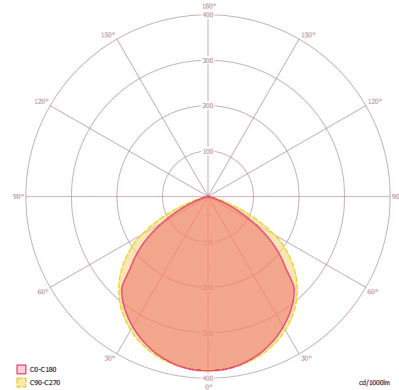

ELEKTRISCHE UITVOERING

Besturingssysteem	ON/OFF
Beschermingsklasse	I
Nom. spanning	220 – 240 V AC / 50 – 60 Hz

VERLICHTING

Diffusor	helder
Lichtuittreding	direct
Stralingshoek	120 °
Unified Glare Rating	< 30
Flikkerfactor	<30%
Nominaal vermogen P	10 W
Lichtstroom	1000 lm
Lichtopbrengst	100 lm/W
Kleurtemperatuur	4100 K
Kleurweergave-index Ra	> 80
Kleurtolerantie	4 SDCM
Color Quality Scale	>80
Nominale levensduur L70B10 Bij 25 °C	55000 h
Nominale levensduur L70B50 Bij 25 °C	55000 h
Nominale levensduur L80B10 Bij 25 °C	40000 h
Nominale levensduur L80B50 Bij 25 °C	40000 h
Nominale levensduur L90B10 Bij 25 °C	25000 h
Nominale levensduur L90B50 Bij 25 °C	25000 h
Fotobiologische veiligheid	RG0

BASIC OFL TR 1000 840 WH

Artikelnummer **GTIN**
EL10810909 4015120810909

Maattekening

Lichtverteilungskurve_Bild (web)

Schakelschema

Standardschema

Gedetailleerde productbeschrijving

- De compacte schijnwerper OFL BASIC is geschikt voor ruimtebesparende verlichting van verkeerswegen, garages en parkeerplaatsen of voor de belichting van gevels en borden.
- LED-schijnwerper met compacte aluminium behuizing voor onopvallende montage, wit.
- 10 W lichtsterkte met 4000 K lichtkleur (neutraalwit).
- Zeer goede efficiëntie met ca. 100 lm/W