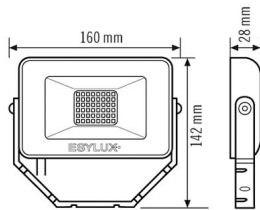

BEVESTIGING

Montagevariant	Opbouw
Montageplaats	Wand
Type aansluiting	Open eind
Aansluitbare kabeldiameter	0,75 – 2,5 mm ²
Aantal contacten	3
Lengte aansluitkabel	0,8 m

BEHUIZING

Afmetingen	Lengte 160 mm x Breedte 142 mm x Hoogte/diepte 28 mm
Gewicht	458 g
Materiaal	Aluminium en UV-gestabiliseerde kunststof
Beschermingsgraad	IP65
Toegestane omgevingstemperatuur	-25 °C...+40 °C
Kleur	wit, overeenkomstig RAL 9016
Gloeidraadtest volgens IEC 60695-2-10	650 °C

ELEKTRISCHE UITVOERING

Besturingssysteem	ON/OFF
Beschermingsklasse	I
Nom. spanning	220 – 240 V AC / 50 – 60 Hz

VERLICHTING

Diffusor	helder
Lichtuittreding	direct
Stralingshoek	120 °
Unified Glare Rating	< 30
Flikkerfactor	<30%
Nominaal vermogen P	10 W
Lichtstroom	1000 lm
Lichtopbrengst	100 lm/W
Kleurtemperatuur	4100 K
Kleurweergave-index Ra	> 80
Kleurtolerantie	4 SDCM
Color Quality Scale	>80
Nominale levensduur L70B10 Bij 25 °C	55000 h
Nominale levensduur L70B50 Bij 25 °C	55000 h
Nominale levensduur L80B10 Bij 25 °C	40000 h
Nominale levensduur L80B50 Bij 25 °C	40000 h
Nominale levensduur L90B10 Bij 25 °C	25000 h
Nominale levensduur L90B50 Bij 25 °C	25000 h
Fotobiologische veiligheid	RG0

BASIC OFL TR 1000 840 WH

Artikelnummer **GTIN**
EL10810909 4015120810909

Maattekening

Lichtverteilungskurve_Bild (web)

Schakelschema

Standardschema

Gedetailleerde productbeschrijving

- De compacte schijnwerper OFL BASIC is geschikt voor ruimtebesparende verlichting van verkeerswegen, garages en parkeerplaatsen of voor de belichting van gevels en borden.
- LED-schijnwerper met compacte aluminium behuizing voor onopvallende montage, wit.
- 10 W lichtsterkte met 4000 K lichtkleur (neutraalwit).
- Zeer goede efficiëntie met ca. 100 lm/W