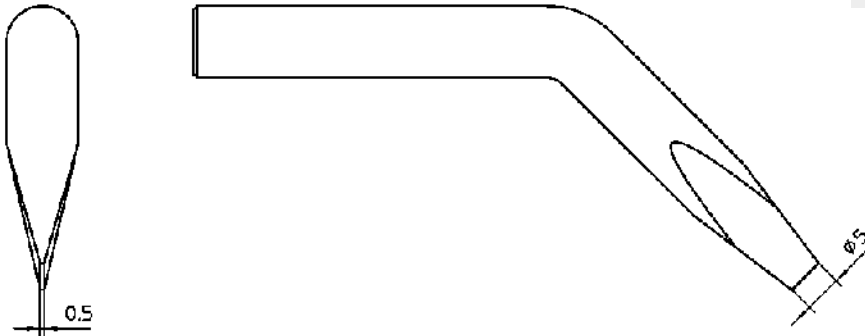

# SPI80 237

Artikel Nr.: 4SPI80237-1

## Benefits

Dazu empfehlen wir:

Lötrauchabsaugungen

Reinigung

Lötkolben

Zubehoer

Technical Data

Spitzenform	Meißelform
Spitzenart	---
Breite in mm	5.0
Breite in Inch	0.197
Dicke in mm	---
Dicke in Inch	---
Länge mm	---
Länge Inch	---
Leistung	---
Verpackungseinheit	1