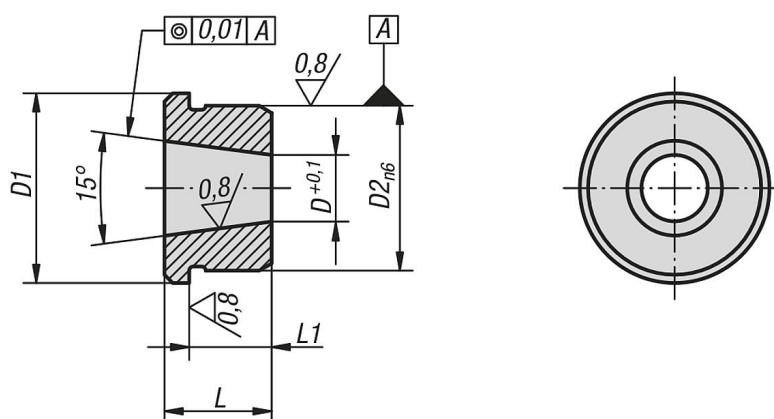

Douille conique

Description de l'article/illustrations du produit

Description

Matière :
Acier.

Finition :
Trempe et rectifié.

Nota :
Douilles adaptées à K0359.

Dessins

Aperçu des articles

Douille conique

Référence	D	D1	D2	L	L1
K0360.10	7,1	19	16	11	8,5
K0360.12	8,28	23	20	13	10
K0360.16	11,52	28	25	17	14
K0360.20	15,49	33	30	16	13
K0360.25	19,7	42	38	19	16