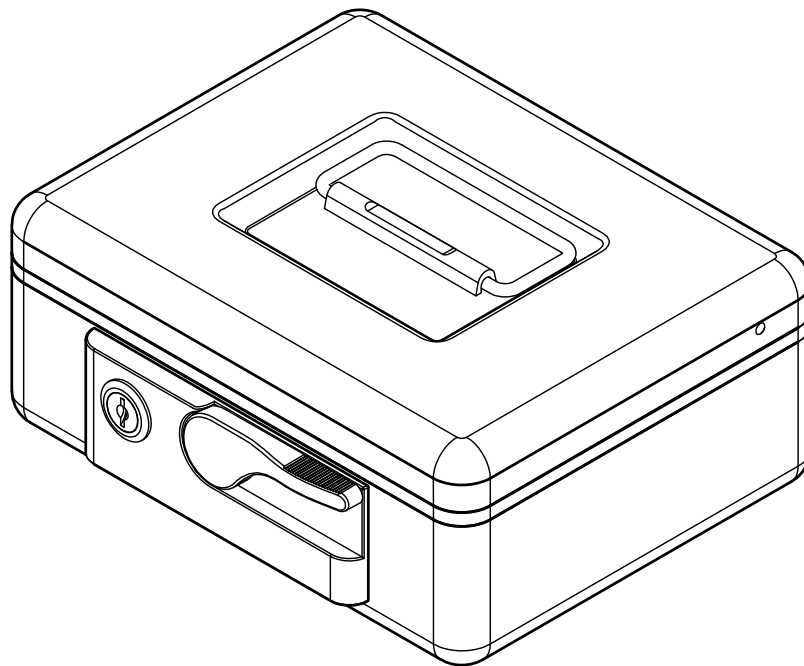

Mod. 2500 (230x185x80)

Caja de caudales

Cofre portátil

Portable cash box

Coffret à monnaie

www.amig.es

Amilibia y de la iglesia S.A
Poligono Industrial Zubieta s/n
48340 Amorebieta (Bizkaia) Spain