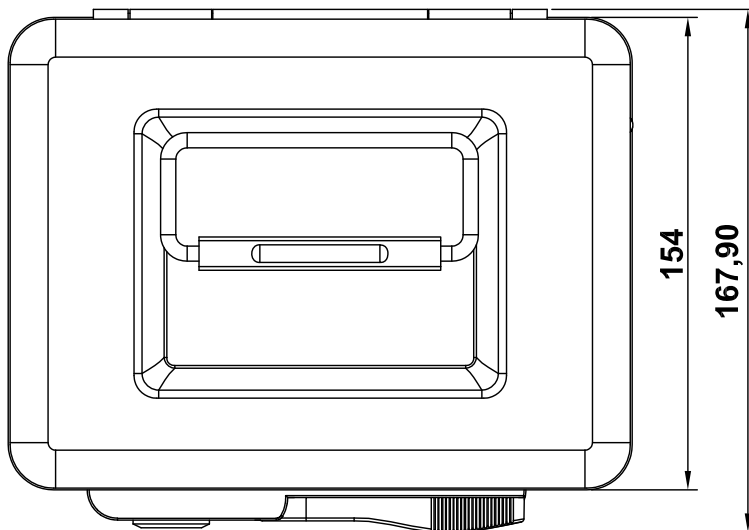

Caja de caudales

Cofre portátil

Portable cash box

Coffret à monnaie

www.amig.es

Amilibia y de la iglesia S.A
Poligono Industrial Zubieta s/n
48340 Amorebieta (Bizkaia) Spain

Mod. 2500 (230x185x80)

Caja de caudales