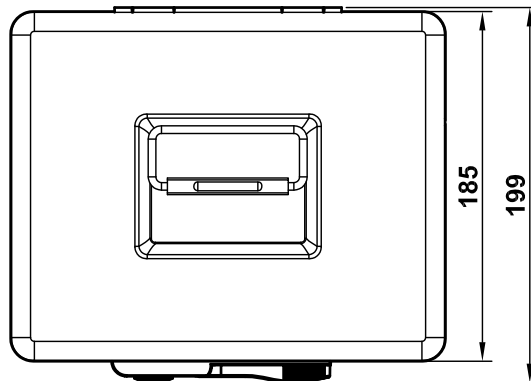

Mod. 2500 (230x185x80)

Caja de caudales

Cofre portátil

Portable cash box

Coffret à monnaie

www.amig.es

Amilibia y de la iglesia S.A
Poligono Industrial Zubieta s/n
48340 Amorebieta (Bizkaia) Spain