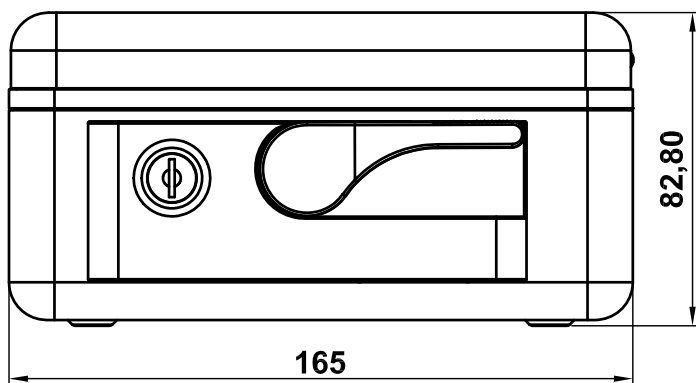

Mod. 2500 (165x125x80)

Caja de caudales

Cofre portátil

Portable cash box

Coffret à monnaie

www.amig.es

Amilibia y de la iglesia S.A
Poligono Industrial Zubieta s/n
48340 Amorebieta (Bizkaia) Spain

Mod. 2500 (197x154x80)

Caja de caudales

Cofre portátil

Portable cash box

Coffret à monnaie

www.amig.es

Amilibia y de la iglesia S.A
Poligono Industrial Zubieta s/n
48340 Amorebieta (Bizkaia) Spain

Mod. 2500 (230x185x80)

Caja de caudales