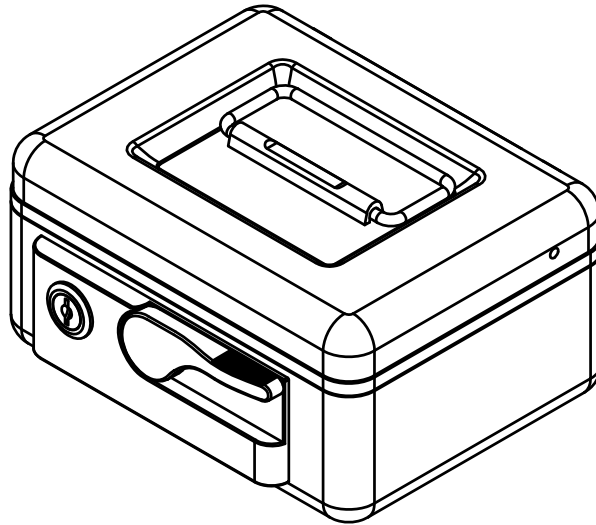

Mod. 2500 (165x125x80)

Caja de caudales

Cofre portátil

Portable cash box

Coffret à monnaie

www.amig.es

Amilibia y de la iglesia S.A
Poligono Industrial Zubieta s/n
48340 Amorebieta (Bizkaia) Spain

Mod. 2500 (197x154x80)

Caja de caudales

Cofre portátil

Portable cash box

Coffret à monnaie

www.amig.es

Amilibia y de la iglesia S.A
Poligono Industrial Zubieta s/n
48340 Amorebieta (Bizkaia) Spain

Mod. 2500 (230x185x80)

Caja de caudales