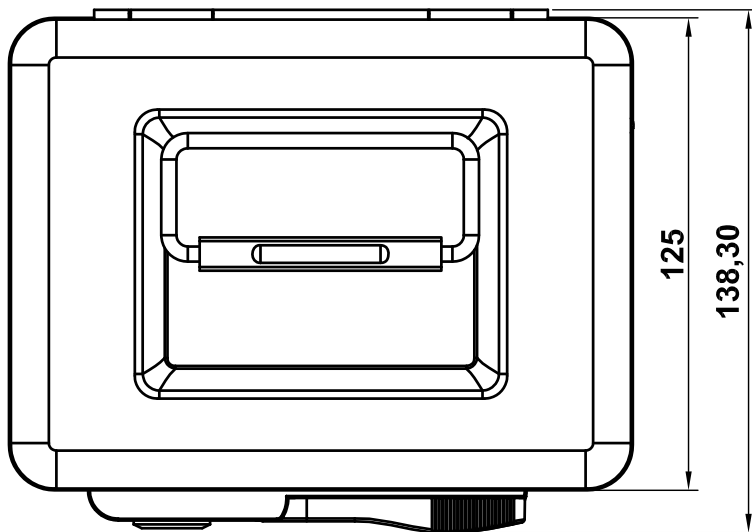

Mod. 2500 (165x125x80)

Caja de caudales

Cofre portátil

Portable cash box

Coffret à monnaie

www.amig.es

Amilibia y de la iglesia S.A
Poligono Industrial Zubieta s/n
48340 Amorebieta (Bizkaia) Spain

Mod. 2500 (197x154x80)

Caja de caudales

Cofre portátil

Portable cash box

Coffret à monnaie

www.amig.es

Amilibia y de la iglesia S.A
Poligono Industrial Zubieta s/n
48340 Amorebieta (Bizkaia) Spain

Mod. 2500 (230x185x80)

Caja de caudales