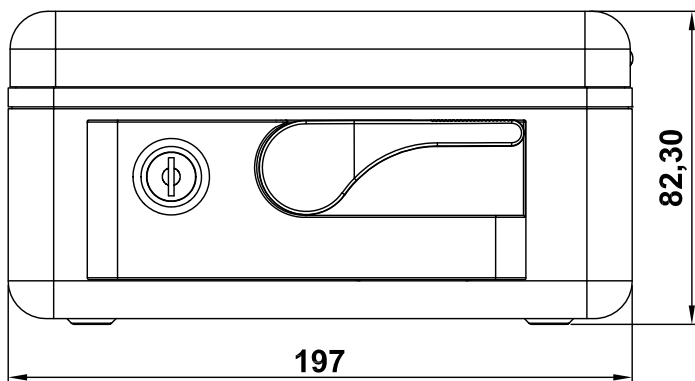

Caja de caudales

Cofre portátil

Portable cash box

Coffret à monnaie

www.amig.es

Amilibia y de la iglesia S.A
Poligono Industrial Zubieta s/n
48340 Amorebieta (Bizkaia) Spain

Mod. 2500 (230x185x80)

Caja de caudales