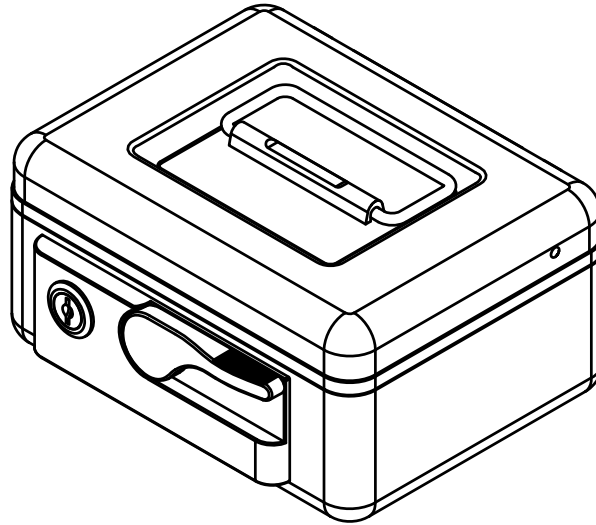

Mod. 2500 (165x125x80)

Caja de caudales

Cofre portátil

Portable cash box

Coffret à monnaie

www.amig.es

Amilibia y de la iglesia S.A
Poligono Industrial Zubieta s/n
48340 Amorebieta (Bizkaia) Spain

Mod. 2500 (197x154x80)

Caja de caudales

Cofre portátil

Portable cash box

Coffret à monnaie

www.amig.es

Amilibia y de la iglesia S.A
Poligono Industrial Zubieta s/n
48340 Amorebieta (Bizkaia) Spain

Mod. 2500 (230x185x80)

Caja de caudales