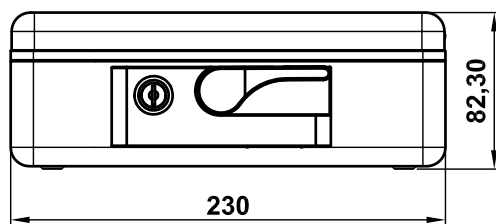

Amilibia y de la iglesia S.A
Poligono Industrial Zubieta s/n
48340 Amorebieta (Bizkaia) Spain