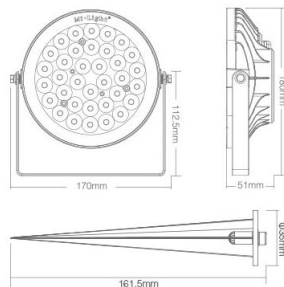

Merkmale

Merkmal	Wert
Abstrahlwinkel:	15
Ampere:	0.625000
CC oder CV:	CV

Merkmal	Wert
Dimmbar:	Ja
Grösse:	170*51*180
LED - Gehäusematerial:	Stahl
Lichtfarbe:	RGB-WW
Lichtfarbe in Kelvin:	2700~6500
Lumen:	1200
Schutzklasse:	IP65
Volt:	24
Gewicht:	0.4 Kg

Color temperature: 2700~6500K

Luminous Flux: 1200LM

Light Efficiency: 80LM/W

CRI: >80

Lifespan: 50000h

Illumination distance: >10m

Beam Angle: 15°

IP Rate: IP65

Housing Material: Stainless Steel+PC

Wireless Remote Controlling by connecting the Host Controller(SYS-T1)

Connection Diagram

COMPATIBLE REMOTE SHEET

Product	Compatible Remote
	
	
	
	

Zubehör

Art.-Nr.	Name
158699	Synergy 21 LED Subordinate Garten Lampe 15W RGB+CCT mit Funk und WLAN IP65 24V Milight/Miboxer*
158700	Synergy 21 LED Subordinate Garten Lampe 9W RGB+CCT mit Funk und WLAN IP65 24V *Milight/Miboxer*
158702	Synergy 21 LED Subordinate Poolleuchte 12W RGB+CCT mit Funk und WLAN *Milight/Miboxer*
158703	Synergy 21 LED Subordinate Wandfluter 24W RGB+CCT IP66 24V *Milight/Miboxer*
158704	Synergy 21 LED Subordinate Controller 1-Channel Amplifier *Milight/Miboxer*
158705	Synergy 21 LED Subordinate Controller 1-Channel Host *Milight/Miboxer*
158962	Synergy 21 LED Subordinate Kabel/Stecker SYS Serie *Milight/Miboxer*
158963	Synergy 21 LED Subordinate Kabel/Stecker SYS Serie *Milight/Miboxer*
158964	Synergy 21 LED Subordinate Kabel/Stecker SYS Serie *Milight/Miboxer*
158965	Synergy 21 LED Subordinate Kabel/Stecker SYS Serie *Milight/Miboxer*