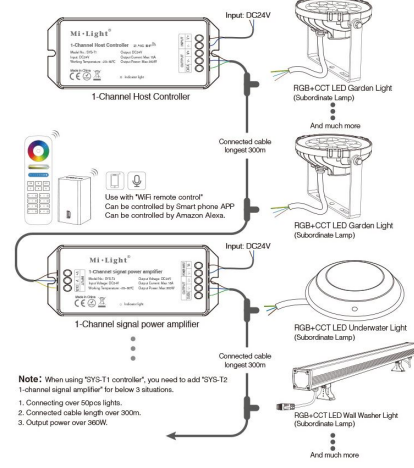

Merkmale

Merkmal	Wert
Abstrahlwinkel:	15
Ampere:	0.625000
CC oder CV:	CV

Merkmal	Wert
Dimmbar:	Ja
Grösse:	170*51*180
LED - Gehäusematerial:	Stahl
Lichtfarbe:	RGB-WW
Lichtfarbe in Kelvin:	2700~6500
Lumen:	1200
Schutzklasse:	IP65
Volt:	24
Gewicht:	0.4 Kg

Weitere Bilder

Product Parameters

Product Name: 15W RGB+CCT LED Garden Light

(Subordinate Lamp)

Model No.: SYS-RC2

Input Voltage: DC24V

Power: 15W

Working Temperature: -20~60°C

Color temperature: 2700~6500K

Luminous Flux: 1200LM

Light Efficiency: 80LM/W

CRI: >80

Lifespan: 50000h

Illumination distance: >10m

Beam Angle: 15°

IP Rate: IP65

Housing Material: Stainless Steel+PC

Wireless Remote Controlling by connecting the Host Controller(SYS-T1)

Connection Diagram

COMPATIBLE REMOTE SHEET

Product	Compatible Remote
	
	
	
	

Zubehör

Art.-Nr.	Name
158699	Synergy 21 LED Subordinate Garten Lampe 15W RGB+CCT mit Funk und WLAN IP65 24V Milight/Miboxer*
158700	Synergy 21 LED Subordinate Garten Lampe 9W RGB+CCT mit Funk und WLAN IP65 24V *Milight/Miboxer*
158702	Synergy 21 LED Subordinate Poolleuchte 12W RGB+CCT mit Funk und WLAN *Milight/Miboxer*
158703	Synergy 21 LED Subordinate Wandfluter 24W RGB+CCT IP66 24V *Milight/Miboxer*
158704	Synergy 21 LED Subordinate Controller 1-Channel Amplifier *Milight/Miboxer*
158705	Synergy 21 LED Subordinate Controller 1-Channel Host *Milight/Miboxer*
158962	Synergy 21 LED Subordinate Kabel/Stecker SYS Serie *Milight/Miboxer*
158963	Synergy 21 LED Subordinate Kabel/Stecker SYS Serie *Milight/Miboxer*
158964	Synergy 21 LED Subordinate Kabel/Stecker SYS Serie *Milight/Miboxer*
158965	Synergy 21 LED Subordinate Kabel/Stecker SYS Serie *Milight/Miboxer*