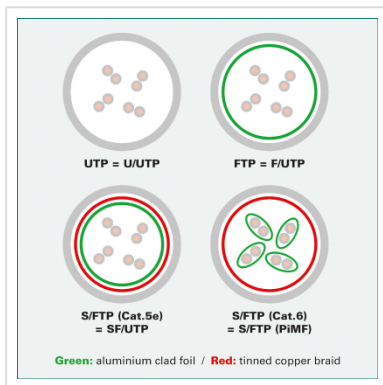

# ROLINE S/FTP Cat.5e patchkabel, zwart, 0,5 m

<b>Art.nr.</b>	21.15.0385
<b>Fabrikant</b>	ROLINE
<b>Art.nr. fabrikant</b>	21.15.0385
<b>EAN (een stuk)</b>	7611990167197

## Kant en klaar dubbel afgeschermde Twisted-Pair patchkabel met RJ-45 connectoren aan beide uiteinden.

- Geschikt voor professionele en industriële toepassingen.
- Klaar voor gebruik.
- Buigbaar dank zij de aan gespoten speciale tule met knikbescherming.
- 1:1 aangesloten volgens EIA/TIA568.
- Opbouw: 8 aders soepel met afscherming van polysterfolie met aluminium
- Extra afscherming door gevlochten koperen mantel.
- Impedantie: 100 Ohm.
- Hoogwaardige vergulde contacten.

### Advies:

Wij raden u aan, om bij de opbouw van een nieuw netwerk, de volgende componenten te gebruiken voor de hoogst mogelijke dataoverdracht en de beste test resultaten:

21.15.0020 ROLINE Cat.5e S/FTP installatiekabel massief.

### Technische specificaties

Producent	ROLINE
Produkt groep	Twisted Pair Kabel
Produkt type	S/FTP Patchkabel
Kleur	zwart
Lengte	0.5 m
Afschermings type	SFTP
Overdracht kwaliteit	Cat5e / Class D
Impedantie	100 Ohm
Aantal aders	8
Kabel type	Soepel
Crossed	nee
Kleur (Tule)	zwart
Kabel LSOH	nee
Connector type RJ45	Standaard