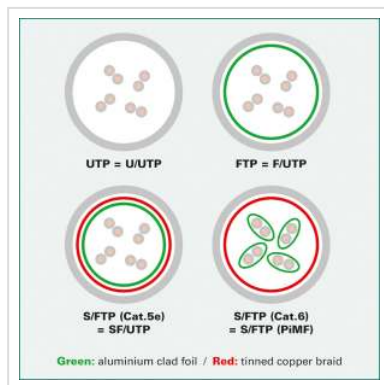

# ROLINE UTP Data Center Patchkabel Cat.6A, LSOH, extra dun, wit, 0,3 m

<b>Art.nr.</b>	21.15.0979	
<b>Fabrikant</b>	ROLINE	Designed for Professionals
<b>Art.nr. fabrikant</b>	21.15.0979	

## Onafgeschermd Twisted-Pair-Patchkabel met RJ-45 connectoren aan beide uiteinden

- Bijzonder dunne en flexibele kabel voor gebruik op plekken met weinig ruimte
- Buigzaam door de aangespoten bescherm tule
- Als Rangeerkabel in een Patchkast of als apparatuur aansluitkabel in een LAN geschikt
- Pin-Layout : 1:1 volgens EIA/TIA568, 8 Aders
- Opbouw: 8 Aders, soepel

### Technische specificaties

Producent	ROLINE
Produkt groep	Twisted Pair Kabel
Produkt type	UTP patchkabel
Kleur	wit
Lengte	0.3 m
Afschermings type	UTP
Overdracht kwaliteit	Cat6A / Class EA

Aantal aders	8
Kabel type	Soepel
Crossed	nee
Kabel LSOH	ja
Type connector kant 1	RJ-45
M/F kant 1	Male
Type connector kant 2	RJ-45
M/F kant 2	Male
Connector type RJ45	Standaard