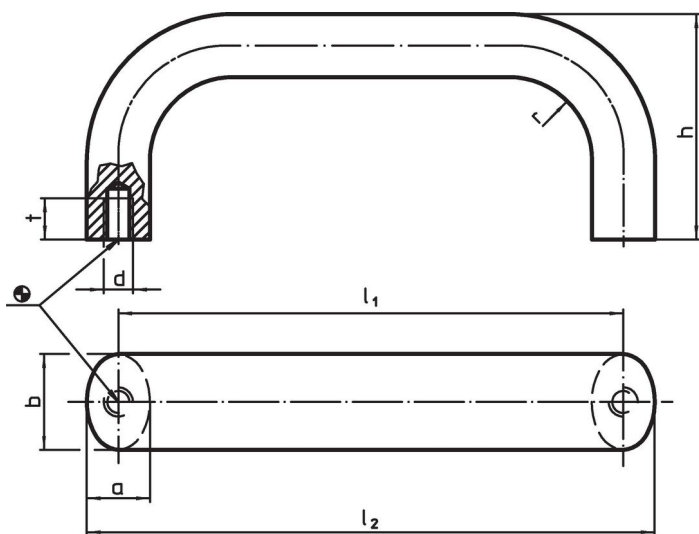

Uchwyt w kształcie litery U

24300.0180

Opis produktu

Uchwyty w kształcie litery U są stosowane na przykład w drzwiach maszyn, drzwiach meblowych, drzwiach szafek, szufladach.

Charakteryzują się ergonomicznym kształtem profilu o wysokiej stabilności oraz prostym i ponadczasowym wzornictwem.

Materiał

Uchwyt

- Aluminium, ciągnięte, jasne, polerowane

Montaż

Montaż od tyłu.

Rysunek

Informacje do zamówienia

b	l ₁ ±0,25	l ₂	Wymiary					[g]	Nr art.
			a	d	h	r	t		
Aluminium, jasne, Aluminium Al									
26	300	317	17	M8	57	17	12	344	24300.0180