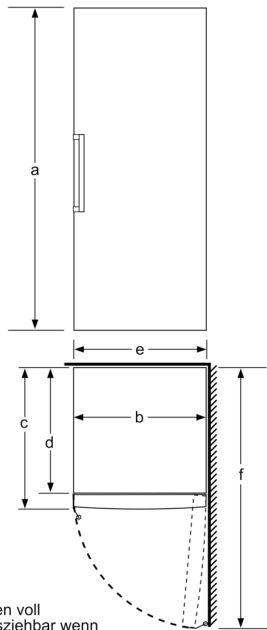

Gefrierteil

- Ice-Twister herausnehmbar
- VarioZone: herausnehmbare
- Sicherheitsglasablagen für eine flexible Nutzung des Gefrierraums
- 5transparente Gefriergut-Schubladen, davon
- 1 BigBox

Maße

- Gerätemaße (H x B x T): 161.0 cm x 70.0 cm x 78.0 cm

Technische Informationen

- Türanschlag rechts, wechselbar
- Höhenverstellbare Füße vorne, Rollen hinten
- Türöffnungswinkel 90°
- Anschlusswert: 120 W
- 220 - 240 V

Zubehör

- 2 x Kälteakku

Serie 6, Freistehender Gefrierschrank, 161 x 70 cm, Weiß GSN51AWDV

- a Höhe
- b Breite
- c Tiefe bei geschlossener Tür ohne Griff und ohne Abstandsteil
- d Tiefe des Schrankes ohne Abstandsteil
- e Breite bei geöffneter Tür ohne Griff
- f Tiefe bei geöffneter Tür ohne Griff und ohne Abstandsteil

Maße in cm