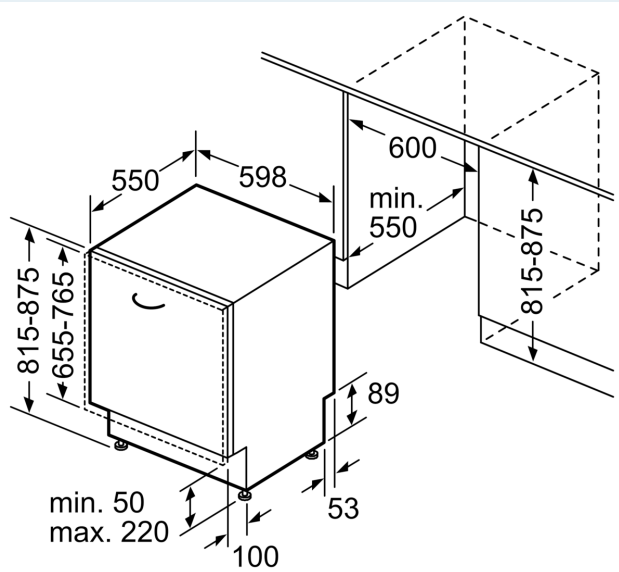

Ausstattung

Technische Daten

Energieeffizienzklasse:	C
Energieverbrauch des Eco 50°C Programm pro 100 Betriebszyklen: 75 kWh	
Höchste Anzahl von Maßgedecken (EU 2017/1369):	14
Wasserverbrauch in Litern im eco-Programm pro Betriebszyklus (EU 2017/1369):	9.5 l
Programmdauer (EU 2017/1369):	3:55 h
Geräuschwert:	42 dB(A) re 1 pW
Geräusch-Effizienzklasse:	B
Bauform:	Einbau
Höhe der Arbeitsplatte:	0 mm
Abmessungen des Gerätes:	815 x 598 x 550 mm
Min. Nischenmaße für Installation (H x B x T):	815-875 x 600 x 550 mm
Tiefe bei geöffneter Tür (90°):	1150 mm
Höhenverstellbare Füße:	Ja - alle von vorne
Höhenverstellung max.:	60 mm
Verstellbarer Sockel:	Horizontal und Vertikal
Nettogewicht:	47.2 kg
Bruttogewicht:	49.0 kg
Anschlusswert:	2400 W
Absicherung:	10 A
Spannung:	220-240 V
Frequenz:	50; 60 Hz
Reparaturindex:	0.0
Länge Anschlusskabel:	175.0 cm
Steckerart:	Schuko-/Gardy mit Erdung
Länge Zulaufschlauch:	165 cm
Länge Ablaufschlauch:	190 cm
EAN-Nummer:	4242003865330
Gerätetyp:	Vollintegriert

Maßzeichnungen

Maße in mm

⚡ Steckdose
() Werte mit Verlängerungssatz

Maße in mm