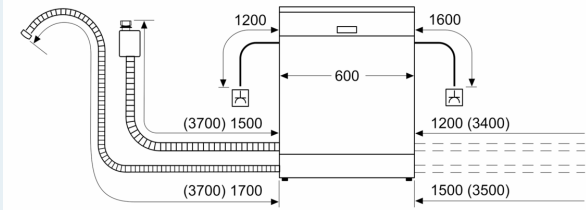

**iQ500, Vollintegrierter
Geschirrspüler, 60 cm,
varioScharnier für besondere
Einbausituationen
SN75ZX49CE**

Maßzeichnungen

Maße in mm

⚡ Steckdose
( ) Werte mit Verlängerungssatz