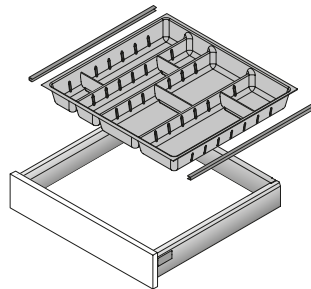

Antirutschmatte

- ▶ Zum Einlegen in den Schubkasten oder Frontauszug
- ▶ 5 m Rolle
- ▶ Kunststoff

Nennlänge mm	Bestell-Nr. / Farbe			VE
	anthrazit	weiß	schwarz	
450	9 209 578	9 209 569	9 213 635	1 St.
500	9 209 580	9 209 573	9 213 636	1 St.
650	9 209 582	9 209 575	9 213 637	1 St.

Randprofil

- ▶ Zum seitlichen Aufstecken, Einsatzbreite der Innenorganisation muss um 4 mm reduziert werden
- ▶ Länge 473 mm
- ▶ Individuell kürzbar
- ▶ Kunststoff Chrom Optik

Set besteht aus:
▶ 2 Stück Randprofile