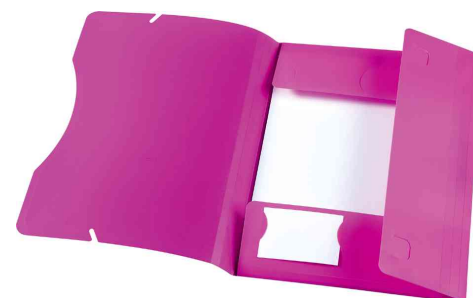

## Chemise à élastique FLUO - A4

Ces chemises fluo égayent le quotidien scolaire et professionnel

- chemise en plastique PP robuste
- épaisseur : 0,5 mm
- 3 rabats
- avec élastique noir
- translucide
- assorti dans les couleurs : vert clair fluo, vert fluo, orange fluo, bleu fluo, rose fluo
- vendu uniquement au conditionnement

### Adapté pour :

- maternelles
- écoles
- étudiants

Chemise à élastique FLUO, bleu fluo

Chemise à élastique FLUO, orange fluo

Chemise à élastique FLUO, pink fluo

Chemise à élastique FLUO, vert clair fluo

Chemise à élastique FLUO, vert fluo