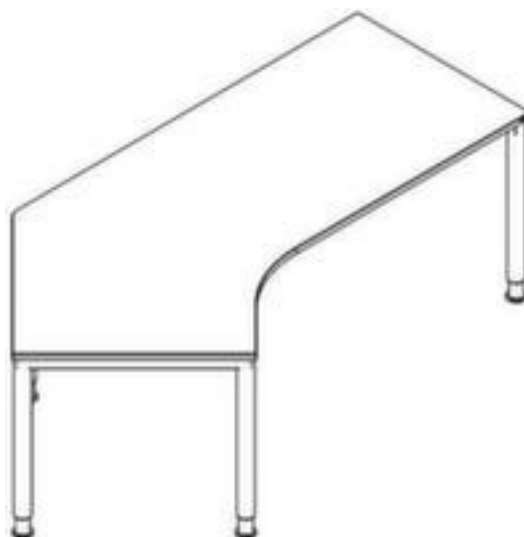

bureau d'angle à hauteur réglable

RQ60

hauteur x largeur x profondeur 680 - 820 x 2170 x 1130 mm, creux à gauche, tube rond

Numéro d'article: 159994

Bureau d'angle RQ60

bureau d'angle à hauteur réglable

- hauteur x largeur x profondeur 680 - 820 x 2170 x 1130 mm
- épaisseur de panneau 25 mm
- creux à gauche
- tube rond
- horizontal et vertical électrifiable
- Produit livré démonté (montage inclus pour DE/CH)
- 3 années de garantie

Détails techniques

type de meuble	table	surface de plaque	a. revêt. mélaminé
type de table	bureau	couleur de la plaque	différentes finitions au choix
élément de table	élément de base	matériau de châssis	acier
hauteur	680-820 mm	surface de châssis	finition peinture époxy
largeur	2170 mm	couleur du châssis	différents coloris au choix
profondeur	1130 mm	hauteur réglable	oui
épaisseur de panneau	25 mm	fonction mémoire	non
forme de panneau	angle	électrifiable	oui
forme de châssis	piètement 4 pieds	livraison	démonté (montage inclus pour DE/CH)

forme de tube	tube rond	garantie	3 années
creux	à gauche	Poids	66,4 kg
matériau de plaque	bois		