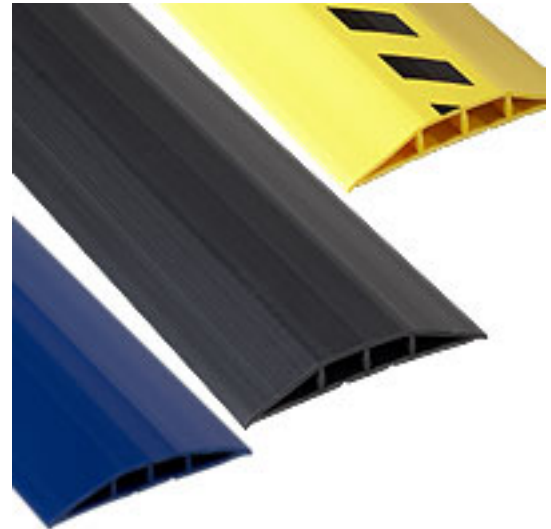

Artikelnummer: 20952

Kurzbeschreibung: Kabelbrücke Typ 1, blau, 1,5 m lang

Langbeschreibung: Kabelbrücken: Ungesichert im Raum verlegte Kabel sind Stolperfallen und führen schnell zu Unfällen, bei denen Menschen verletzt, angeschlossene Geräte zerstört werden und Daten verloren gehen können. Damit ist jetzt Schluss! Mit den leicht zu verlegenden Kabelbrücken beugen Sie solchen Gefahrenquellen vor. Sie haben die Wahl zwischen 3 Größen und verschiedenen Farben. Beim Typ 1 (signalgelb ohne schwarze Streifen) wird das Kabel rasch und sicher von oben zugeführt (Toplader), bei den Typen 2 + 3 ist die Oberseite komplett geschlossen und die Bestückung erfolgt von unten. Alle Brücken werden mit dem im Lieferumfang enthaltenen doppelseitigen Klebeband auf dem Fußboden fixiert.