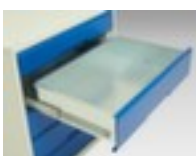

## **bott** **ladekast** verso

hoogte x breedte x diepte 1000 x 525 x 550 mm, 3 lade(n), met volledig uittrekbaar, 1 niveaus met Stalen bodem

**Artikelnummer: 232002**

### ladekast

- hoogte x breedte x diepte 1000 x 525 x 550 mm
- 3 lade(n)
- laden hoogte 1x100 mm/1x125 mm/1x175 mm
- constructie van staal, gelast
- vleugel deur
- deuropeningshoek 180 °
- met volledig uittrekbaar
- draagvermogen per lade 75 kg
- ladegeleider 100 %
- 1 niveaus met Stalen bodem

## Gerelateerde Producten

232988		scheidings- en vakkenwanden, met 3 vakken, passend voor fronthoogte 100 / 125 mm, van staal met corrosiebeschermende zinklaag
232989		scheidings- en vakkenwanden, met 3 vakken, passend voor fronthoogte 175 mm, van staal met corrosiebeschermende zinklaag
232990		scheidings- en vakkenwanden, met 6 vakken, passend voor fronthoogte 100 / 125 mm, van staal met corrosiebeschermende zinklaag
232991		scheidings- en vakkenwanden, met 6 vakken, passend voor fronthoogte 175 mm, van staal met corrosiebeschermende zinklaag
232992		scheidings- en vakkenwanden, met 9 vakken, passend voor fronthoogte 100 / 125 mm, van staal met corrosiebeschermende zinklaag
232993		scheidings- en vakkenwanden, met 9 vakken, passend voor fronthoogte 175 mm, van staal met corrosiebeschermende zinklaag
233014		schuimstofelement, lengte x breedte 525 x 550 mm, van rubber in zwart
233033		afrolrand, voor ladekast, breedte x diepte 525 x 550 mm, in zwart
233050		binnenlade, hoogte x breedte x diepte 100 x 525 x 550 mm, volledig uittrekbaar, draagvermogen 75 kg, van staal met slag- en krasvaste poedercoating in RAL7016 antracietgrijs