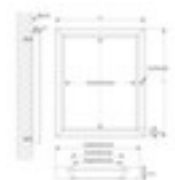

vitrine d'affichage plate

convient pour 6 x DIN A4, hauteur x largeur x profondeur 1075 x 585 x 36 mm, en format portrait, paroi arrière en acier magnétique, inscriptible et effaçable à sec coloris blanc, porte à battants, cadre en aluminium anodisé, coins angulaire

Numéro d'article: 529753

Vitrine d'affichage plate

pour une utilisation en extérieur

vitrine d'affichage plate

- convient pour extérieur
- convient pour 6 x DIN A4
- hauteur x largeur x profondeur 1075 x 585 x 36 mm
- surface visible hauteur x largeur 985 x 495 mm
- en format portrait
- paroi arrière en acier magnétique, inscriptible et effaçable à sec coloris blanc
- porte à battants
- vitre frontale en verre acrylique
- cadre en aluminium anodisé
- coins angulaire
- livraison 10 aimants incl.

équipement d'information	vitrine d'affichage plate	surface de cadre	anodisé
lieu d'utilisation	extérieur	alignement	format portrait
hauteur	1075 mm	profilé	angulaire
hauteur de surface visible	985 mm	Nombre d'aimants	10 pièce
largeur	585 mm	verrouillable	oui
largeur de surface visible	495 mm	matériau de cadre	aluminium
profondeur	36 mm	matériau de panneau arrière	acier
convient pour (capacité)	6 x DIN A4	matériau de vitre frontale	verre acrylique
type de porte	porte à battants	couleur de panneau arrière	blanc
surface de panneau arrière	magnétique // inscriptible // effaçable à sec	Poids	8,35 kg

Cela s'adapte aussi ...

222696		nettoyant pour vitres, flacon vaporisateur avec capacité 0,75 l
222853		mouilleur, largeur de travail 350 mm, revêtement en microfibre coloris vert, poignée en plastique coloris vert
222855		lingette vitres, en microfibre en vert clair, longueur x largeur 400 x 400 mm
376797		arceau d'appui pour vélos, hauteur x longueur x profondeur 415 x 2100 x 550 mm, 6 emplacements de réglage (utilisation à un côté), pour 55 mm roues larges, structure en acier (vissé) galvanisé à chaud