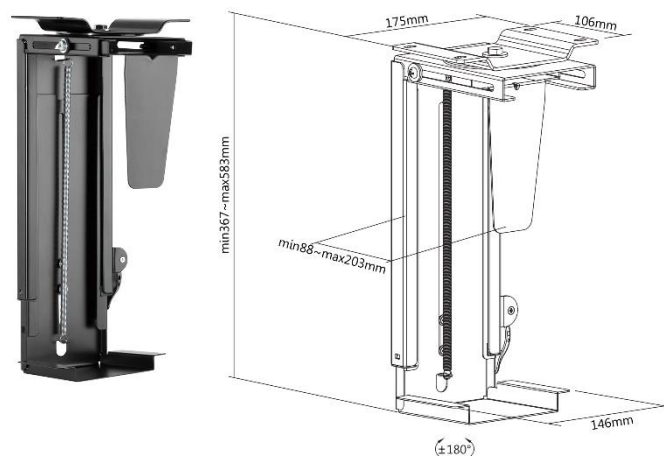

039-0003 Support pour unité centrale (CPU)

039-0006 Support Easy-Lock pour unité centrale (CPU)

039-0001 Support mural pour unité centrale (CPU)

039-0004 Support sol pour unité centrale (CPU)

039-0005 Support pour unité centrale PC Thin Client

CARACTÉRISTIQUES TECHNIQUES

Référence	039-0003	039-0006	039-0001	039-0004	039-0005
Poids maxi autorisé	10 kg	10 kg	10 kg	10 kg	5 kg
Hauteur (mm)	300 - 553	300 - 510	-	128	-
Largeur (mm)	88 - 203	88 - 203	122 - 212	119 - 209	15 - 63
Installation	Mur/Table	Table	Mur	Sol	Ecran/Table/Mur/Poteau
Rotatif	360°	360°	-	Sur roulettes	-
Couleur	■	■	■	■	■
Matériau	Acier	Acier	Acier	Acier, plastique	Acier
Poids du produit seul (kg)	3	2,6	2	1,5	0,9
Poids avec emballage (kg)	3,3	3	2,3	1,8	1,1
Dimensions de l'emballage (cm)	37 x 19 x 18	37 x 19 x 18	25 x 19 x 16	27 x 16 x 14	16,5 x 13 x 7,5