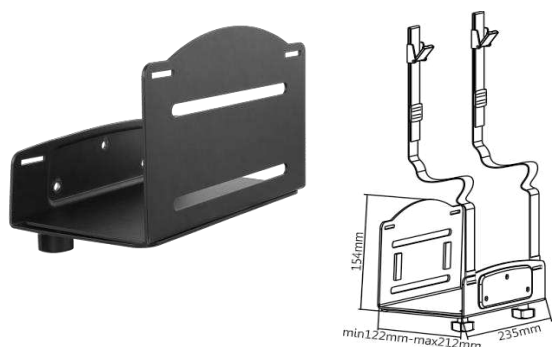

039-0003 Support pour unité centrale (CPU)

039-0006 Support Easy-Lock pour unité centrale (CPU)

039-0001 Support mural pour unité centrale (CPU)

039-0004 Support sol pour unité centrale (CPU)

039-0005 Support pour unité centrale PC Thin Client

CARACTÉRISTIQUES TECHNIQUES

Référence	039-0003	039-0006	039-0001	039-0004	039-0005
Poids maxi autorisé	10 kg	10 kg	10 kg	10 kg	5 kg
Hauteur (mm)	300 - 553	300 - 510	-	128	-
Largeur (mm)	88 - 203	88 - 203	122 - 212	119 - 209	15 - 63
Installation	Mur/Table	Table	Mur	Sol	Ecran/Table/Mur/Poteau
Rotatif	360°	360°	-	Sur roulettes	-
Couleur	■	■	■	■	■
Matériau	Acier	Acier	Acier	Acier, plastique	Acier
Poids du produit seul (kg)	3	2,6	2	1,5	0,9
Poids avec emballage (kg)	3,3	3	2,3	1,8	1,1
Dimensions de l'emballage (cm)	37 x 19 x 18	37 x 19 x 18	25 x 19 x 16	27 x 16 x 14	16,5 x 13 x 7,5