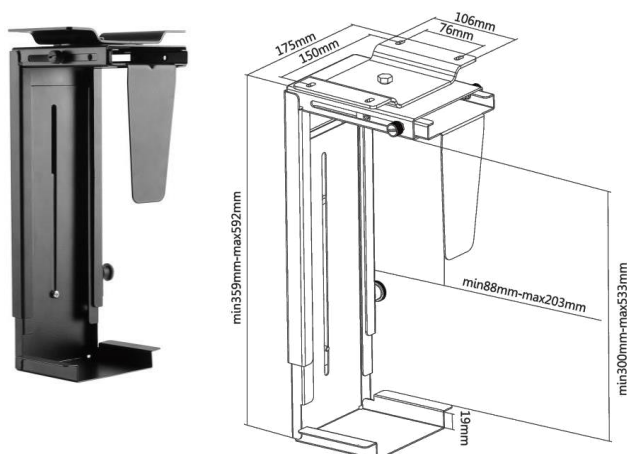

039-0003 Support pour unité centrale (CPU)

039-0006 Support Easy-Lock pour unité centrale (CPU)

039-0001 Support mural pour unité centrale (CPU)

039-0004 Support sol pour unité centrale (CPU)

039-0005 Support pour unité centrale PC Thin Client

CARACTÉRISTIQUES TECHNIQUES

Référence	039-0003	039-0006	039-0001	039-0004	039-0005
Poids maxi autorisé	10 kg	10 kg	10 kg	10 kg	5 kg
Hauteur (mm)	300 - 553	300 - 510	-	128	-
Largeur (mm)	88 - 203	88 - 203	122 - 212	119 - 209	15 - 63
Installation	Mur/Table	Table	Mur	Sol	Ecran/Table/Mur/Poteau
Rotatif	360°	360°	-	Sur roulettes	-
Couleur	■	■	■	■	■
Matériau	Acier	Acier	Acier	Acier, plastique	Acier
Poids du produit seul (kg)	3	2,6	2	1,5	0,9
Poids avec emballage (kg)	3,3	3	2,3	1,8	1,1
Dimensions de l'emballage (cm)	37 x 19 x 18	37 x 19 x 18	25 x 19 x 16	27 x 16 x 14	16,5 x 13 x 7,5