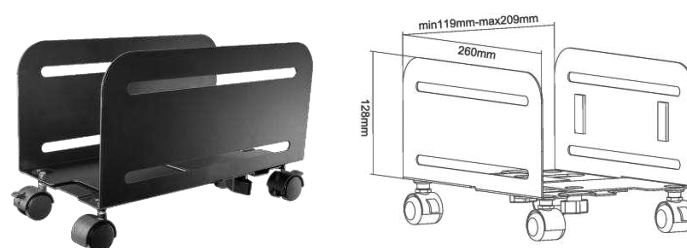

039-0003 Support pour unité centrale (CPU)

039-0006 Support Easy-Lock pour unité centrale (CPU)

039-0001 Support mural pour unité centrale (CPU)

039-0004 Support sol pour unité centrale (CPU)

039-0005 Support pour unité centrale PC Thin Client

CARACTÉRISTIQUES TECHNIQUES

Référence	039-0003	039-0006	039-0001	039-0004	039-0005
Poids maxi autorisé	10 kg	10 kg	10 kg	10 kg	5 kg
Hauteur (mm)	300 - 553	300 - 510	-	128	-
Largeur (mm)	88 - 203	88 - 203	122 - 212	119 - 209	15 - 63
Installation	Mur/Table	Table	Mur	Sol	Ecran/Table/Mur/Poteau
Rotatif	360°	360°	-	Sur roulettes	-
Couleur	■	■	■	■	■
Matériau	Acier	Acier	Acier	Acier, plastique	Acier
Poids du produit seul (kg)	3	2,6	2	1,5	0,9
Poids avec emballage (kg)	3,3	3	2,3	1,8	1,1
Dimensions de l'emballage (cm)	37 x 19 x 18	37 x 19 x 18	25 x 19 x 16	27 x 16 x 14	16,5 x 13 x 7,5