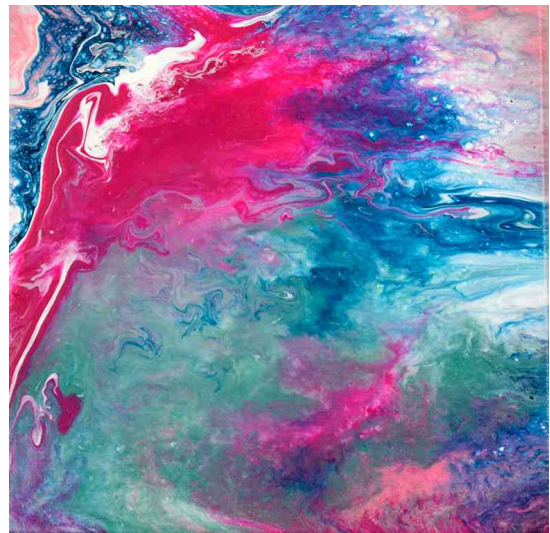

Exemple d'application

Produit	Contenu	Couleur	Numéro de fabricant	Code
Set de peinture acrylique "Berry Love"	6 x 82 ml	assorti	800270213	63700202