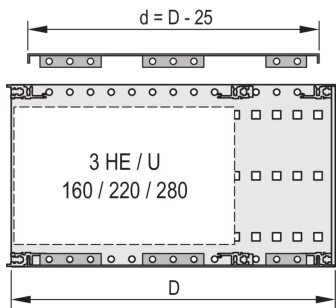

24560-065 EUROPACPRO ABDECKPLATTE ZUM ANSCHRAUBEN AN DIE SEITENWAND, 42 TE, 235 MM

PRODUKTBESCHREIBUNG

Zur variablen Positionierung von Modulschienen z.-B. für Leiterplatten in Standardformaten

Perforationsgrad 58-%

Einsatz bei allen Modulschienen möglich

PRODUKTMERKMALE

Produkttyp: Abdeckblech

Produktfamilie: EuropacPRO

Typ: perforiert

Breite: 42 TE

Tiefe: 235-mm

Anzahl pro Packung: 1

Verpackungseinheit: Paar

Drehmoment: 2,1 N·m

ZUSÄTZLICHE PRODUKTDDETAILS

Eine Abdeckplatte wird zur elektromagnetischen Abschirmung oder als mechanischer Schutz verwendet. Die Abdeckung kann an die Seitenwand geschraubt werden.