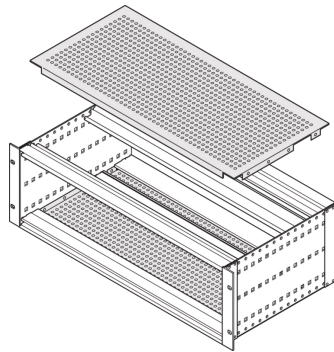

24560-065 EUROPACPRO ABDECKPLATTE ZUM ANSCHRAUBEN AN DIE SEITENWAND, 42 TE, 235 MM

PRODUKTBESCHREIBUNG

Zur variablen Positionierung von Modulschienen z.-B. für Leiterplatten in Standardformaten

Perforationsgrad 58-%

Einsatz bei allen Modulschienen möglich

PRODUKTMERKMALE

Produkttyp: Abdeckblech

Produktfamilie: EuropacPRO

Typ: perforiert

Breite: 42 TE

Tiefe: 235-mm

Anzahl pro Packung: 1

Verpackungseinheit: Paar

Drehmoment: 2,1 N·m

ZUSÄTZLICHE PRODUKTDDETAILS

Eine Abdeckplatte wird zur elektromagnetischen Abschirmung oder als mechanischer Schutz verwendet. Die Abdeckung kann an die Seitenwand geschraubt werden.