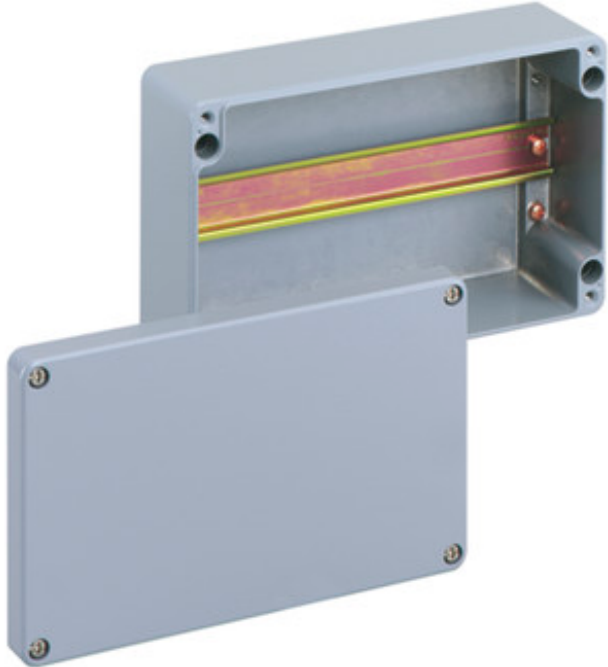

RIJENKLEMMENBEHUIZINGEN

ALR 2616-L

ALR 2616-L

Rijenklemmenbehuizingen

DE KLANTGERICHTE

260 x 160 x 91 mm

Artikelnummer: 16091201

Behuizing met klemmen - Industriekwaliteit -, poedercoating zilvergrijs RAL 7001

zonder klem, met NS 35

Technische gegevens

Afmetingen

Breedte:	260 mm
Lengte:	160 mm
Hoogte:	91 mm

Materiaal:

Behuizing:	Aluminium Si 12, zilvergrijs, overeenkomstig RAL 7001
Deksel:	Aluminium Si 12, zilvergrijs, overeenkomstig RAL 7001
Afdichting:	Polyurethaan
materiaal:	Aluminium

Toebehoren

AL ALS-gro - buitenliggende bevestigingsogen

AL ASS - Uitwendige scharnierset

ALR 2616-L

Andere eigenschappen

Beschermingsklasse:	IP66 - conform EN 60529 / DIN VDE 0470-1
Beschermingsgraad:	IK09 conform DIN EN 50102 / VDE 0470 deel 100
Zware metalen-vrij:	Ja
PVC-vrij:	Ja
Siliconenvrij:	Ja
Voorgestante openingen:	Nee
Geschikt voor gebruik buitenshuis:	Ja
Max. relatieve vochtigheid bij 25 °C (kortdurend):	95%
Max. relatieve vochtigheid bij 40° C:	50%
Omgevingstemp. (24-uurs):	60 °C
Omgevingstemp. (maximaal):	75 °C
Omgevingstemp. (minimaal):	-35 °C
Montage :	DIN-rail NS 35