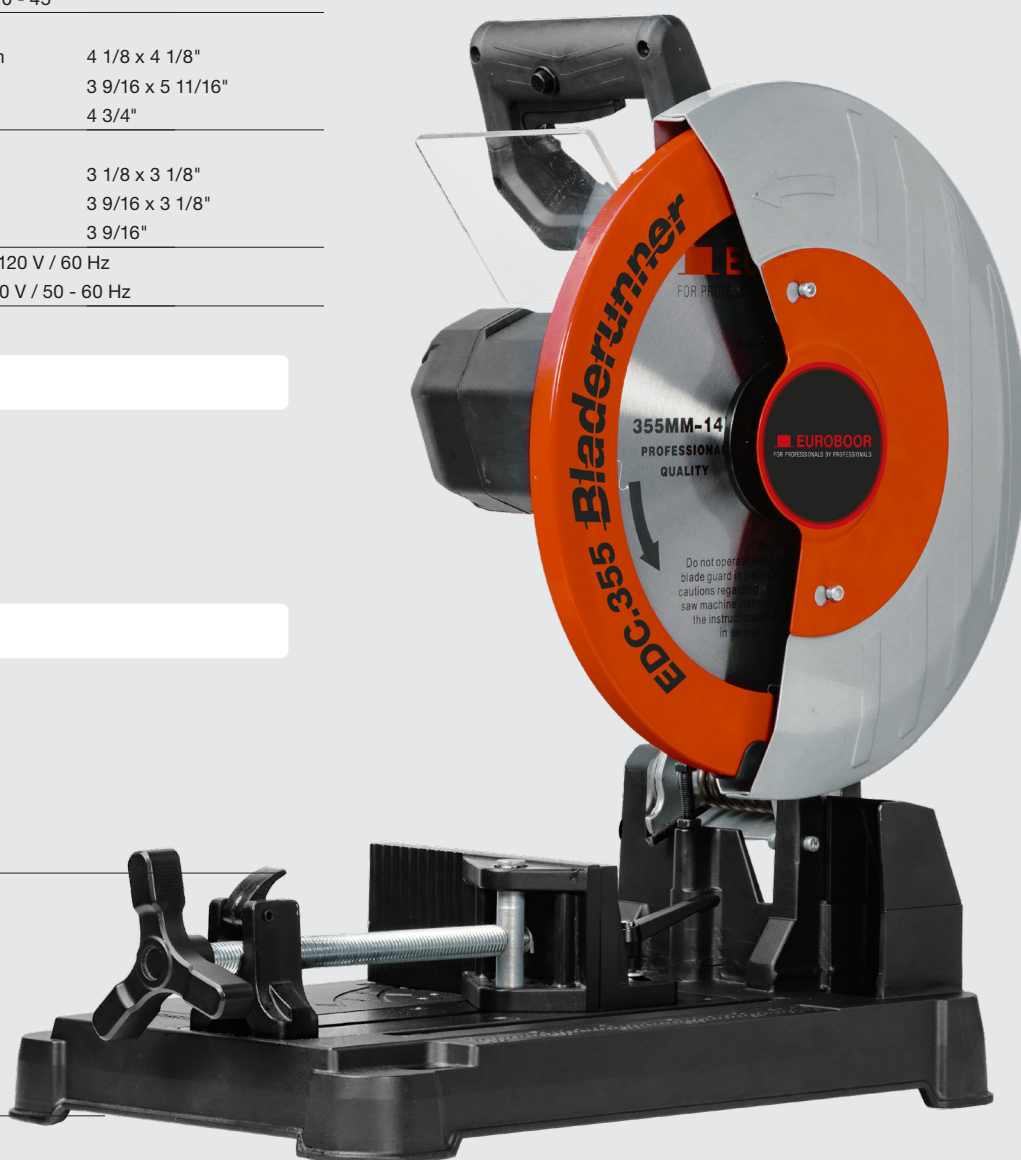

### Technische data

	Metrisch	Imperial
Uitgeklapte afmetingen		
(l x b x h)	620 x 350 x 630 mm	24 7/16 x 13 3/4 x 24 13/16"
Ingeklapte afmetingen		
(l x b x h)	530 x 350 x 420 mm	20 7/8 x 13 3/4 x 16 9/16"
Gewicht	18,6 kg	41 lb
Motor vermogen	2.480 W	11 A
Toerental	1.450 rpm	
Max. zaagblad		
diameter	355 mm	14"
Zaagblad		
binnendiameter	25,4 mm	1"
Verstelbare hoek	0 - 45°	
Zaagcapaciteit bij 0°		
■	105 x 105 mm	4 1/8 x 4 1/8"
■	90 x 145 mm	3 9/16 x 5 11/16"
●	120 mm	4 3/4"
Zaagcapaciteit bij 45°		
■	80 x 80 mm	3 1/8 x 3 1/8"
■	90 x 80 mm	3 9/16 x 3 1/8"
●	90 mm	3 9/16"
Voltage		
	110 - 120 V / 60 Hz	
	220 - 240 V / 50 - 60 Hz	

### Kenmerken

Zaagcapaciteit  
120 mm (4 3/4")

Verstelbare hoek  
0 - 45°

### Accessoires

Zaagblad 66 tanden 130.355/66

Zaagblad 80 tanden 130.355/80

Euroboor stelt alles in het werk om te voldoen aan kwaliteits- en integriteitseisen. Daarom zijn wij als organisatie trots op de erkenning van enkele toonaangevende instanties wereldwijd: