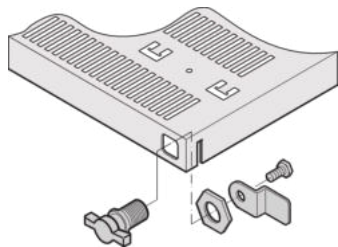

## 23130-092 19"-ZUBEHÖR FÜR AUSZIEHBARE FACHBÖDEN, T-GRIFF-VERRIEGELUNG

### KEY FEATURES

---

Knebelschloss für Verriegelung von 1 ausziehbarem Fachboden (kann rechts oder links montiert werden)