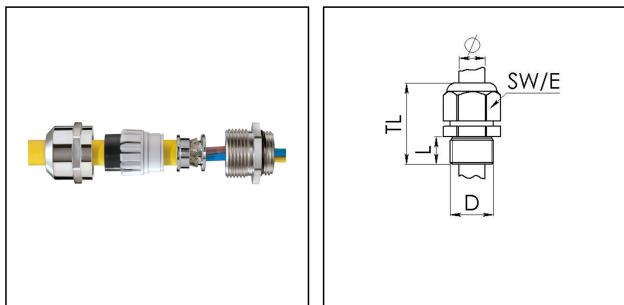

MMSKV 30 EMV-Z

Kabelverschraubung DIN 89285, Messing, Erdungseinsatz DIN 89345, M30

Produktabbildungen sind beispielhaft und können vom ausgewählten Produkt abweichen. Weitere Varianten und individuelle Anpassungen bieten wir Ihnen gern auf Anfrage an.

Material Kabelverschraubung	Messing
Material Klemmkäfig	Polyamid
Material Dichtung	EPDM
Material Erdungseinsatz	Messing verchromt
Einsatztemp. min	-40 °C
Einsatztemp. max	100 °C
Schutzart	IP69, IP68 (5 bar 30 min)
Gewindeart	M
Ø Anschlussgewinde D	30
Steigung	2
Länge Anschlussgewinde L	12 mm
Ø Kabel min	13 mm
Ø Kabel max	21 mm
Schlüsselweite SW	36 mm
Eckmaß E	40 mm
Gesamtlänge TL	40 mm - 48 mm
Ausführung der Zugentlastung	A
Install. Drehmoment Stutzen	20 N m
Install. Drehmoment Hutmutter	15 N m
Kategorie der Schlageinwirkung	6
Oberfläche	Blank
Bestellnr. blank	10065125
Typ	MMSKV 30 EMV-Z
Verpackungseinheit	1
ETIM-Klasse	EC000441