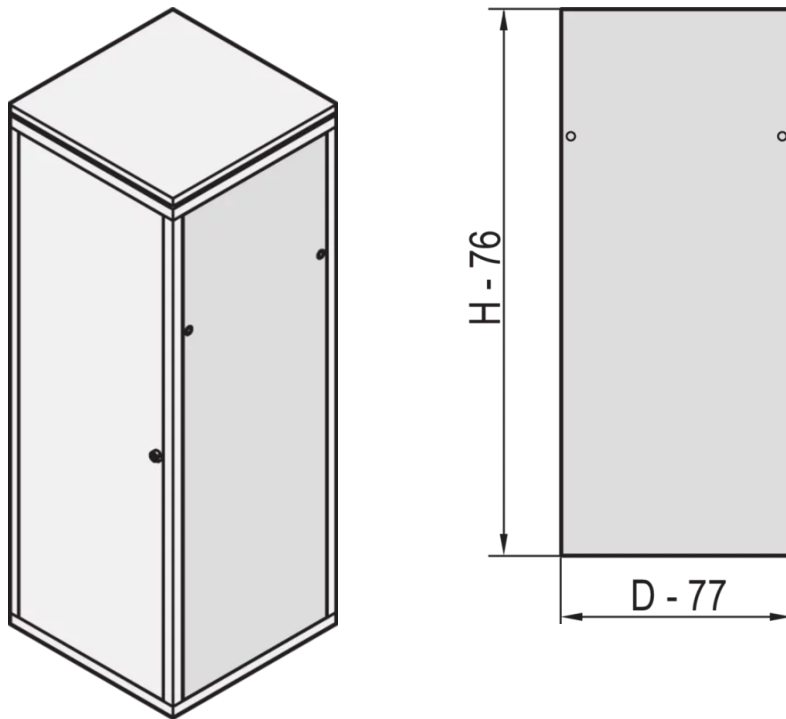

22117-173 EURORACK SEITENWAND MIT SICHERHEITSSCHLOSS, RAL 7035,
34 HE 600 T

PRODUKTBESCHREIBUNG

St, 1 mm

Montage am Gestell mit 2 Sicherheitsschlössern

PRODUKTMERKMALE

Produkttyp: Schrank-/Rack Panel

Produktfamilie: Eurorack

Typ: Seitenwand

Farbe: Hellgrau

Farbecode: RAL 7035

Höhe: 34 HE

Höhe: 1567 mm

Tiefe: 600 mm

ZUSÄTZLICHE PRODUKTDDETAILS

Seitenwände aus Stahl für Aluminiumrahmen mit Schnellverschluss für einfache Montage und Installation und Sicherheitsschlösser zur Einbruchsprävention