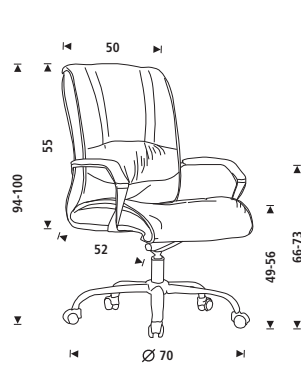

[FR] Chaise à roulettes tapissée en simili cuir sur base métallique chromée et système basculant. Comprend accoudoirs métalliques et roulettes parquet.

Màx
100 kg

Medidas / Sizes (cm)

Ref.	cm (embalaje / packaging)	kg / m ³ (embalaje / packaging)
RD-988	78x63x54	19,20 kg / 0,265 m ³