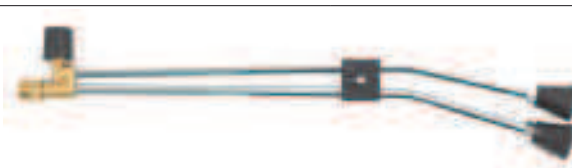

WC-Reinigungslanze mit Edelstahlrohr

Bitte bei der Bestellung technische Daten des Hochdruckreinigers (Gerätetyp) angeben.

Düsengröße D25055 serienmäßig

Art.-Nr. 41.076

Doppellanzen ohne ISO-Handgriff

Bitte bei der Bestellung technische Daten des Hochdruckreinigers (Gerätetyp) angeben.