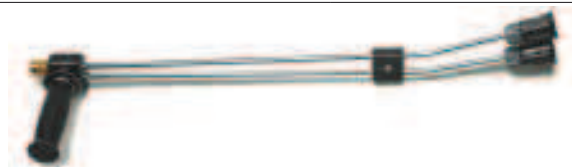

Bitte bei der Bestellung technische Daten des Hochdruckreinigers (Gerätetyp) angeben.

Niederdruckdüse D3035 serienmäßig, Hochdruckdüse separat bestellen.

Kurze Ausführung

Art.-Nr. 12.131 5

Unterbodenlanze mit Edelstahlrohr

- mit Verlängerung 1000 mm

Bitte bei der Bestellung technische Daten des Hochdruckreinigers (Gerätetyp) angeben.

Düsengröße 4007 serienmäßig

Art.-Nr. 41.075

Doppellanzen mit ISO-Handgriff

Bitte bei der Bestellung technische Daten des Hochdruckreinigers (Gerätetyp) angeben.

Niederdruckdüse D3035 serienmäßig, Hochdruckdüse separat bestellen.

660 mm mit ISO-Handgriff

Art.-Nr. 12.131 1

1000 mm mit ISO-Handgriff

Art.-Nr. 12.131

1000 mm mit ISO-Handgriff und Stecknippel

Art.-Nr. 12.133