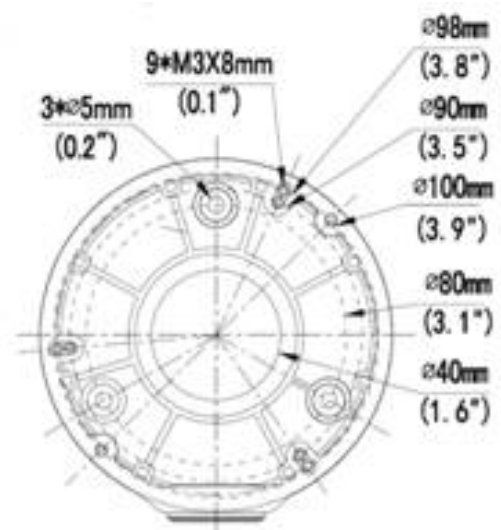

ALLNET IP Kamera zbh. Junctionbox/Montagebox for ALL-CAM2488-LVEN

EAN CODE

Junction box for ALL-CAM2488-LVEN fixed dome camera
dimension: 109mmx39mm (4.3" x1.5")

Bracket
Application

Dimensions
Weight
Material

ALL-CAM2488-LVEN_Junction_Box
Junction box for IPC32X Series fixed dome and mini
dome camera
?109mmx39mm (4.3" x1.5")
0.2kg(0.44lb)
Aluminum alloy

Weitere Bilder

Zubehör

Art.-Nr.	Name
159691	ALLNET IP Kamera Fix Dome Outdoor / 5MP / IR / Vandalismus / Low-Light / 79° / "ALL-CAM2488-LVEN"
146999	ALLNET PoE USV Backup - USV für Kameras, Accesspoints ALL90011PoE