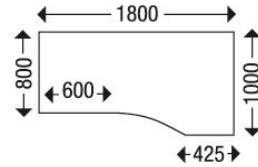

**Artikelnummer:** 294900

**Kurzbeschreibung:** Schäfer Shop Genius  
Freiformschreibtisch MODENA FLEX, Ansatz  
rechts, Breite 1800 mm, Buche

**Langbeschreibung:** Mit Ansatz rechts oder links erhältlich, ist der Freiformschreibtisch MODENA FLEX flexibel einsetzbar. Das T-Fuss-Rundrohr-Gestell des Freiformschreibtischs MODENA FLEX ist sehr stabil, die Arbeitsfläche hat eine Breite von 1800 mm. Zahlreiche Stell- und Einrichtungsmöglichkeiten bietet Ihnen der hochwertige Freiformschreibtisch MODENA FLEX. Ausserdem ist er per Höhenverstellung von 650 bis 850 mm einstellbar. Mit seinen verschiedenen Dekorvarianten und dem schlichten T-Fuss-Rundrohr-Gestell in Weissaluminium lässt sich der Schreibtisch farblich in jedes Bürokonzept integrieren. Die melaminharzbeschichtete, pflegeleichte Tischplatte ist 25 mm stark, besteht aus E1 Gütefeinspanplatte und ist mit schützendem 2 mm Kunststoffumleimer rundum abgekantet. Kabel lassen sich per praktischer Kabeldurchlässe einfach durch die Platte führen. Das stabile Gestell ist aus Stahl gefertigt. Sie erhalten den Freiformschreibtisch MODENA FLEX mit Ansatz rechts oder links. Mit Beistellschränken oder Beistellcontainern aus dem Schäfer Shop-Sortiment erweitern Sie Ihre Arbeitsfläche und schaffen mehr Stauraum, die Möbel lassen sich einfach bündig neben den Tischstellen. Adäquates Zubehör wie z. B. CPU-Halterungen, Blenden oder Kabelkanäle finden Sie ebenfalls im Schäfer Shop-Programm. Da die Montage des Freiformschreibtischs MODENA FLEX inklusive ist, haben Sie mit dem Aufbau keinerlei Arbeit. T-Fuss-Rundrohr-Gestell, aus hochwertigem Stahl, pulverbeschichtet in Weissalu (RAL 9006) 20 mm Raster-Höhenverstellung von 650 - 850 mm Tischplatten aus E1 Gütefeinspanplatte, 25 mm, melaminharzbeschichtet, 2 mm Kantenumleimer, mit Kabeldurchlässen Gestell-Seitenteile n-förmig, Seitenteile mit nach innen versetztem/n Tischbein/Tischbeinen, einseitig, sind optional bestellbar Freiformschreibtisch mit Ansatz rechts oder links Schäfer-Dekorsystem, passend zum Schranksystem Tetris Solid, Tetris Wood und Tetris Wall Made in Germany Montage inklusive Optional bestellbares Zubehör: Kabelkanäle, Blenden, CPU-Halter und Druckertablar Masse: B 1800 mm x T 800/1000 mm