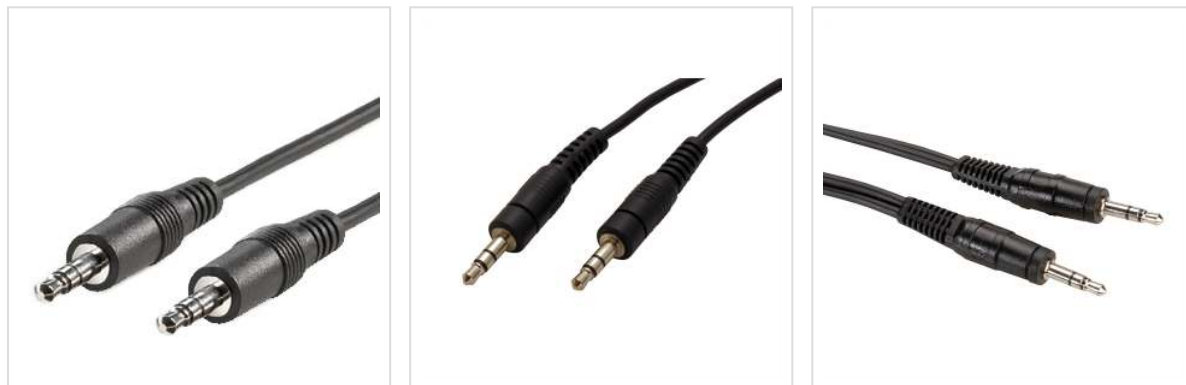

ROLINE Câble 3,5mm M / M, 3,0 m

Numéro d'article	11.09.4503
Constructeur	ROLINE
Référence constructeur	11.09.4503
EAN (pièce unique)	7611990159222

Câble de connexion stéréo 3,5 mm avec prise jack 3,5 mm

- Pour une utilisation dans des environnements multimédias
- Pour connecter des périphériques audio portables (lecteur MP3, Discman, ...) via AUX-In

Caractéristiques techniques

Constructeur	ROLINE
Groupe de produits	Câble
Types de produits	Câble de raccordement 3,5mm audio
Couleur	noir
Longueur	3 m
Connecteur face 1	3,5 mm Stereo mâle
Connecteur face 2	3,5 mm Stereo mâle
Type de connecteur face 1	Jack 3,5 mm, 3 pôles Stéréo
Genre du connecteur face 1	Mâle
Type de connecteur face 2	Jack 3,5 mm, 3 pôles Stéréo

Genre du connecteur face 2	Mâle
-------------------------------	------

Domaine d'emploi	externe
------------------	---------

Blindage du câble	blindé
-------------------	--------