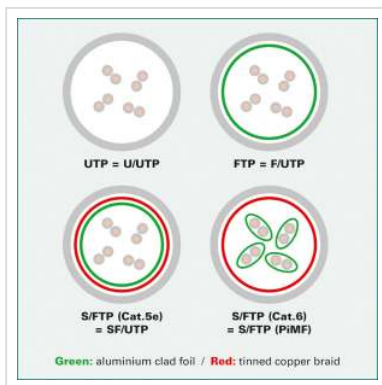

# ROLINE UTP Data Center Patchkabel Cat.6A, LSOH, extra dun, wit, 3,0 m

**Art.nr.** 21.15.0983  
**Fabrikant** ROLINE  
**Art.nr. fabrikant** 21.15.0983

**roline**  
Designed for Professionals

## Onafgeschermd Twisted-Pair-Patchkabel met RJ-45 connectoren aan beide uiteinden

- Bijzonder dunne en flexibele kabel voor gebruik op plekken met weinig ruimte
- Buigzaam door de aangespoten bescherm tule
- Als Rangeerkabel in een Patchkast of als apparatuur aansluitkabel in een LAN geschikt
- Pin-Layout : 1:1 volgens EIA/TIA568, 8 Aders
- Opbouw: 8 Aders, soepel

### Technische specificaties

Producent	ROLINE
Produkt groep	Twisted Pair Kabel
Produkt type	UTP patchkabel
Kleur	wit
Lengte	3 m
Afschermings type	UTP

---

Overdracht kwaliteit	Cat6A / Class EA
----------------------	------------------