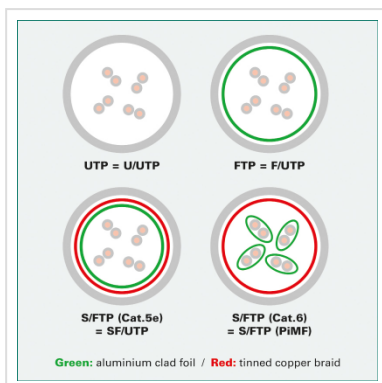

ROLINE S/FTP-(PiMF-) Patchkabel Cat.6A, 10GBit/s, Component Level, LSOH, groen, 2,0 m

Art.nr.	21.15.2832
Fabrikant	ROLINE
Art.nr. fabrikant	21.15.2832
EAN (een stuk)	7611990158010

Kant en klare dubbel afgeschermd (PiMF) Twisted Pair Patchkabel met afgeschermd RJ-45 connectoren aan beide uiteinden. Buigbaar dank zij de aangespoten speciale tule met knikbescherming. Als rangeerkabel in patchkast of als apparaat aansluitkabel in LAN te gebruiken. 1:1 aangesloten volgens EIA/TIA568, 8 aders. Opbouw: 8 aders soepel. Per paar afgeschermd met Polyesterfolie met Alu-laag. Totaalafscherming d.m.v. koperen gevlochten mantel. Hoogwaardige vergulde contacten.

100 % Component level testing

Technische specificaties

Producent	ROLINE
Produkt groep	Twisted Pair Kabel
Produkt type	S/FTP Patchkabel
Kleur	groen
Lengte	2 m
Afschermings type	SFTP
Overdracht kwaliteit	Cat6A / Class EA
Component-Level gecertificeerd	ja

Aantal aders	8
Kabel type	Soepel
Crossed	nee
Kleur (Tule)	groen
Kabel LSOH	ja
Connector type RJ45	Standaard