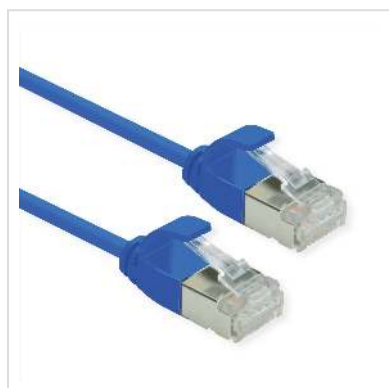

ROLINE Cordon DataCenter U/FTP Cat.6A (Classe EA), LSOH, slim, bleu, 0,15 m

| | |
|------------------------|---------------|
| Numéro d'article | 21.15.3340 |
| Constructeur | ROLINE |
| Référence constructeur | 21.15.3340 |
| EAN (pièce unique) | 7630049622463 |

roline
Designed for Professionals

Cat.6A
Class EA

U/FTP

DATA CENTER
Product

LSOH

Cordon confectionné de catégorie 6A avec des connecteurs RJ45 de qualité. Cordon particulièrement fin avec blindage par paire par feuille d'aluminium, permettant une mise en place dans les endroits peu accessibles ou exigus.

- Résistant grâce à la protection de manchon moulée.
- Prévu pour une utilisation au sein des baies réseaux ou en tant que cordon de liaison LAN.
- Assignation des contacts: 1:1 selon EIA/TIA568, 8 fils
- Structure: 8 fils tresse, blindage par paire par feuille d'aluminium

Caractéristiques techniques

| | |
|-------------------------|--------------------|
| Constructeur | ROLINE |
| Groupe de produits | Câble Twisted Pair |
| Types de produits | Cordon FTP |
| Couleur | bleu |
| Longueur | 0.15 m |
| Type de protection | FTP |
| Qualité de transmission | Cat6A / Class EA |