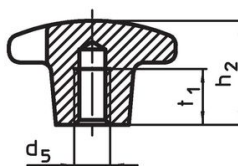

Afbeelding 1

Afbeelding 2

Afbeelding 3

Afbeelding 4

Afbeelding 5

Bestelinformatie

d <sub>1</sub>	d <sub>2</sub>	Afmetingen d <sub>5</sub> [mm]	h <sub>2</sub>	t <sub>1</sub> min.	 [g]	Artikelnr.
met schroefdraad en blind gat, vorm E – Afbeelding 5						
63	20	M12	40	22	205	24631.0463