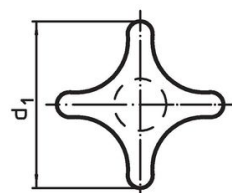

Kruisgrepen • DIN 6335 RVS, gegoten

24631.0463

Productbeschrijving

Deze kruisgrepen zijn vervaardigd volgens DIN 6335.

Materiaal

Greep

- RVS A2, gezandstraald

Tekening

Afbeelding 1

Afbeelding 2

Afbeelding 3

Afbeelding 4

Afbeelding 5

Bestelinformatie

d <sub>1</sub>	d <sub>2</sub>	Afmetingen d <sub>5</sub> [mm]	h <sub>2</sub>	t <sub>1</sub> min.	 [g]	Artikelnr.
met schroefdraad en blind gat, vorm E – Afbeelding 5						
63	20	M12	40	22	205	24631.0463