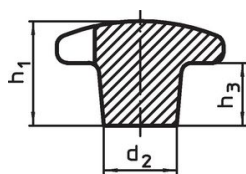

Kruisgrepen • DIN 6335 RVS, gegoten

24631.0463

Productbeschrijving

Deze kruisgrepen zijn vervaardigd volgens DIN 6335.

Materiaal

Greep

- RVS A2, gezandstraald

Tekening

Afbeelding 1

Afbeelding 2

Afbeelding 3

Afbeelding 4

Afbeelding 5

Bestelinformatie

d <sub>1</sub>	d <sub>2</sub>	Afmetingen d <sub>5</sub> [mm]	h <sub>2</sub>	t <sub>1</sub> min.	 [g]	Artikelnr.
met schroefdraad en blind gat, vorm E – Afbeelding 5						
63	20	M12	40	22	205	24631.0463