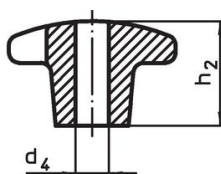

Kruisgrepen • DIN 6335 RVS, gegoten

24631.0463

Productbeschrijving

Deze kruisgrepen zijn vervaardigd volgens DIN 6335.

Materiaal

Greep

- RVS A2, gezandstraald

Tekening

Afbeelding 1

Afbeelding 2

Afbeelding 3

Afbeelding 4

Afbeelding 5

Bestelinformatie

d <sub>1</sub>	d <sub>2</sub>	Afmetingen d <sub>5</sub> [mm]	h <sub>2</sub>	t <sub>1</sub> min.	 [g]	Artikelnr.
met schroefdraad en blind gat, vorm E – Afbeelding 5						
63	20	M12	40	22	205	24631.0463