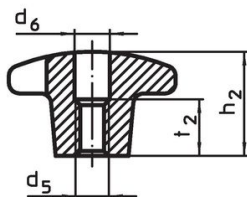

Kruisgrepen • DIN 6335 RVS, gegoten

24631.0463

Productbeschrijving

Deze kruisgrepen zijn vervaardigd volgens DIN 6335.

Materiaal

Greep

- RVS A2, gezandstraald

Tekening

Afbeelding 1

Afbeelding 2

Afbeelding 3

Afbeelding 4

Afbeelding 5

Bestelinformatie

d <sub>1</sub>	d <sub>2</sub>	Afmetingen d <sub>5</sub> [mm]	h <sub>2</sub>	t <sub>1</sub> min.	 [g]	Artikelnr.
met schroefdraad en blind gat, vorm E – Afbeelding 5						
63	20	M12	40	22	205	24631.0463