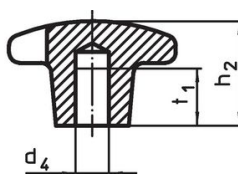

Kruisgrepen • DIN 6335 RVS, gegoten

24631.0463

Productbeschrijving

Deze kruisgrepen zijn vervaardigd volgens DIN 6335.

Materiaal

Greep

- RVS A2, gezandstraald

Tekening

Afbeelding 1

Afbeelding 2

Afbeelding 3

Afbeelding 4

Afbeelding 5

Bestelinformatie

d <sub>1</sub>	d <sub>2</sub>	Afmetingen d <sub>5</sub> [mm]	h <sub>2</sub>	t <sub>1</sub> min.	 [g]	Artikelnr.
met schroefdraad en blind gat, vorm E – Afbeelding 5						
63	20	M12	40	22	205	24631.0463