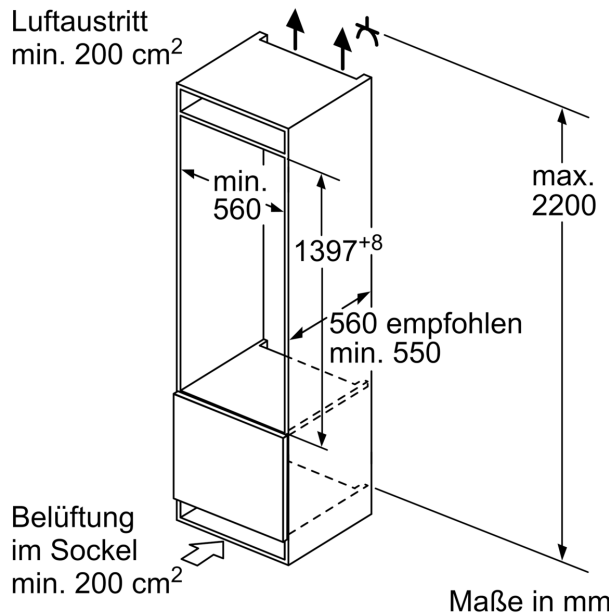

Technische Daten

Energieeffizienzklasse:	E
Durchschnittlicher Energieverbrauch in Kilowattstunden pro Jahr (kWh/a):	139 kWh/annum
Volumen der Tiefkühlfächer:	0 l
Volumen der Kaltlagerfächer:	220 l
Geräuschwert:	37 dB(A) re 1 pW
Geräusch-Effizienzklasse:	C
Bauform:	Einbau
Dekorrahmen/ - platte:	Möglich mit Zubehör
Höhe:	1397 mm
Gerätebreite:	558 mm
Gerätetiefe:	545 mm
Min. Nischenmaße für Installation (H x B x T): ..	1400 x 560 x 550 mm
Nettogewicht:	52.7 kg
Anschlusswert:	90 W
Absicherung:	10 A
Türanschlag:	Rechts wechselbar
Spannung:	220-240 V
Frequenz:	50 Hz
Länge Anschlusskabel:	230.0 cm
Anzahl Verdichter:	1
Anzahl unabhängiger Kühlkreisläufe:	2
Innenlüfter:	Nein
Scharniere wechselbar:	Ja
Anzahl verstellbarer Ablagen-Kühlteil (Stck):	4
Flaschenregale:	Nein
EAN-Nummer:	4242005207879
Marke:	Bosch
Internationale Bestellbezeichnung:	KIF51AFE0
Produktkategorie:	Kühlschrank
Frostfree System:	Nein
Gerätetyp:	Vollintegriert
Integriertes Zubehör:	2 x Eierablage

Maße

- Gerätemaße (H x B x T): 139.7 cm x 55.8 cm x 54.5 cm
- Nischenmaße (H x B x T): 140.0 cm x 56.0 cm x 55.0 cm

Technische Informationen

- Türanschlag rechts, wechselbar
- Anschlusswert: 90 W
- 220 - 240 V

Zubehör

- 2 x Eierablage

Serie 8, Einbau-Kühlschrank, 140 x 56 cm, Flachscharnier
KIF51AFE0

A	B	C	D
1500-1750	22	22	B+5 / C+5
720-1400	19	19	
A1	15	19	
A2	15	19	

Maße in mm

Maße in mm