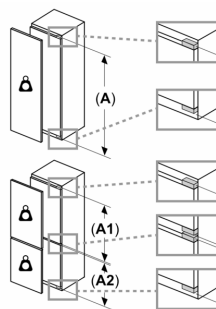

Kühlteil

- 5 Abstellflächen aus Sicherheitsglas (4 höhenverstellbar), davon ein Vario Shelf (teilbare Glasablage)
- 4 Türabsteller, davon 1 Butter-/Käsefach

Frischesystem

- 1 VitaFresh pro 0°C Schublade mit Feuchtigkeitsregulierung - hält Obst und Gemüse vitaminreich und bis zu 3x länger frisch
- 1 VitaFresh pro 0°C Schublade - hält Fisch und Fleisch bis zu 3x länger frisch

Maße

- Gerätemaße (H x B x T): 139.7 cm x 55.8 cm x 54.5 cm
- Nischenmaße (H x B x T): 140.0 cm x 56.0 cm x 55.0 cm

Technische Informationen

- Türanschlag rechts, wechselbar
- Anschlusswert: 90 W
- 220 - 240 V

Zubehör

- 2 x Eierablage

Serie 8, Einbau-Kühlschrank, 140 x 56 cm, Flachscharnier
KIF51AFE0

A	B	C	D
1500-1750	22	22	B+5 / C+5
720-1400	19	19	
A1	15	19	
A2	15	19	

Maße in mm

Maße in mm