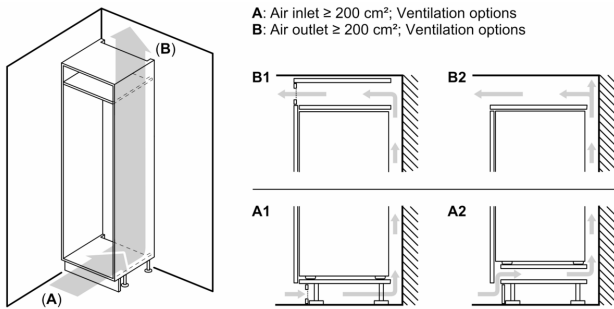

Kühlteil

- 5 Abstellflächen aus Sicherheitsglas (4 höhenverstellbar), davon ein Vario Shelf (teilbare Glasablage)
- 4 Türabsteller, davon 1 Butter-/Käsefach

Frischesystem

- 1 VitaFresh pro 0°C Schublade mit Feuchtigkeitsregulierung - hält Obst und Gemüse vitaminreich und bis zu 3x länger frisch
- 1 VitaFresh pro 0°C Schublade - hält Fisch und Fleisch bis zu 3x länger frisch

Maße

- Gerätemaße (H x B x T): 139.7 cm x 55.8 cm x 54.5 cm
- Nischenmaße (H x B x T): 140.0 cm x 56.0 cm x 55.0 cm

Technische Informationen

- Türanschlag rechts, wechselbar
- Anschlusswert: 90 W
- 220 - 240 V

Zubehör

- 2 x Eierablage

Serie 8, Einbau-Kühlschrank, 140 x 56 cm, Flachscharnier
KIF51AFE0

A	B	C	D
1500-1750	22	22	B+5 / C+5
720-1400	19	19	
A1	15	19	
A2	15	19	

Maße in mm

Maße in mm