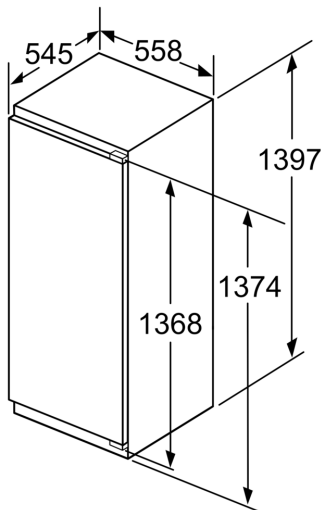

Maße

- Gerätemaße (H x B x T): 139.7 cm x 55.8 cm x 54.5 cm
- Nischenmaße (H x B x T): 140.0 cm x 56.0 cm x 55.0 cm

Technische Informationen

- Türanschlag rechts, wechselbar
- Anschlusswert: 90 W
- 220 - 240 V

Zubehör

- 2 x Eierablage

Serie 8, Einbau-Kühlschrank, 140 x 56 cm, Flachscharnier
KIF51AFE0

A	B	C	D
1500-1750	22	22	B+5 / C+5
720-1400	19	19	
A1	15	19	
A2	15	19	

Maße in mm

Maße in mm