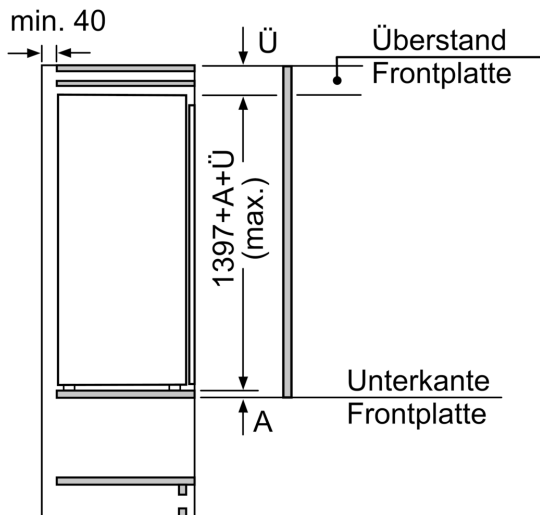

Maße

- Gerätemaße (H x B x T): 139.7 cm x 55.8 cm x 54.5 cm
- Nischenmaße (H x B x T): 140.0 cm x 56.0 cm x 55.0 cm

Technische Informationen

- Türanschlag rechts, wechselbar
- Anschlusswert: 90 W
- 220 - 240 V

Zubehör

- 2 x Eierablage

Serie 8, Einbau-Kühlschrank, 140 x 56 cm, Flachscharnier
KIF51AFE0

A	B	C	D
1500-1750	22	22	B+5 / C+5
720-1400	19	19	
A1	15	19	
A2	15	19	

Maße in mm

Maße in mm