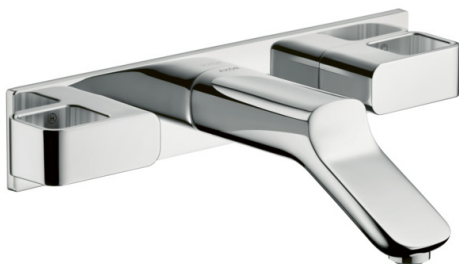

AXOR Urquiola
3-Loch Waschtischarmatur Unterputz für Wandmontage mit Auslauf 168 mm
 Oberfläche: **Brushed Bronze** Artikelnummer: **11042140**

Merkmale

- besteht aus: 3-Loch Waschtischarmatur Unterputz für Wandmontage, Ablaufgarnitur
- Ausladung: 168 mm
- Griffvariante: Bügelgriff
- Strahlart: Normalstrahl
- maximale Durchflussmenge bei 3 bar: 5 l/min
- Keramikventile heiß/kalt 90°
- für Durchlauferhitzer geeignet
- unverschleißbare Ablaufgarnitur
- Anschlussart: Grundkörper
- Anschlussgröße: DN15
- EU-Taxonomie: max. 6 l/min - wesentlicher Beitrag (SC) möglich
- DVGW NW-6501CL0202
- P-IX 19149/IO

Technologie

Zertifikate / Nachhaltigkeit

Produktabbildung

Maßzeichnung

AXOR Urquiola
3-Loch Waschtischarmatur Unterputz für Wandmontage mit Auslauf 168 mm
 Oberfläche: **Brushed Bronze** Artikelnummer: **11042140**