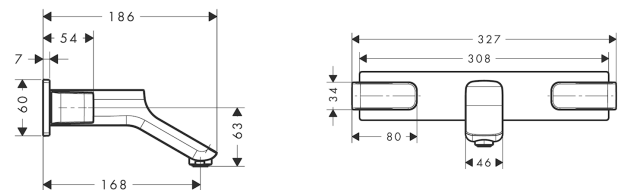

AXOR Urquiola
3-Loch Waschtischarmatur Unterputz für Wandmontage mit Auslauf 168 mm
 Oberfläche: **Brushed Bronze** Artikelnummer: **11042140**

Merkmale

- besteht aus: 3-Loch Waschtischarmatur Unterputz für Wandmontage, Ablaufgarnitur
- Ausladung: 168 mm
- Griffvariante: Bügelgriff
- Strahlart: Normalstrahl
- maximale Durchflussmenge bei 3 bar: 5 l/min
- Keramikventile heiß/kalt 90°
- für Durchlauferhitzer geeignet
- unverschleißbare Ablaufgarnitur
- Anschlussart: Grundkörper
- Anschlussgröße: DN15
- EU-Taxonomie: max. 6 l/min - wesentlicher Beitrag (SC) möglich
- DVGW NW-6501CL0202
- P-IX 19149/IO

Technologie

Zertifikate / Nachhaltigkeit

Produktabbildung

Maßzeichnung

AXOR Urquiola
3-Loch Waschtischarmatur Unterputz für Wandmontage mit Auslauf 168 mm
 Oberfläche: **Brushed Bronze** Artikelnummer: **11042140**