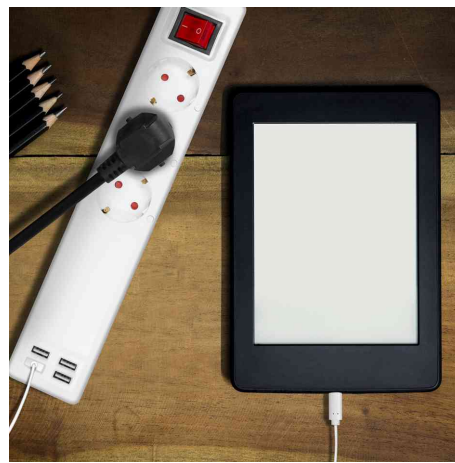

LogiLink®

Wi-Fi Smart Steckdosenleiste, 3-fach + 4x USB

Per App können eingesteckte Geräte so von jedem Ort über Ihr Handy gesteuert werden!

- Steuerung über ein bestehendes Wi-Fi-Netzwerk mit der kostenlosen Smart Life oder Megos Smart Home App
- individuelle Zeitplan- und Timer-Einstellung
- Tuya kompatibel, unterstützt Amazon Alexa und Google Home
- Ausgang: 3x Schutzkontaktdose CEE 7/3 + 4x USB-A Kuppplung (5V / 2,1A, max. 10,5 Watt)
- Eingang: gewinkelter Schutzkontaktstecker CEE 7/7
- Schutzkontakt Dosen einzeln steuerbar, USB-Ports nur als Gruppe steuerbar
- Leistung: 230 V, AC 50/60 Hz, 16 A, max. 3.840 Watt
- Reichweite: 100 - 300 m (im freien Gelände)
- mit Berührungsschutz
- Überstrom- und Überspannungsschutz
- Schutz: IP20
- Systemanforderungen: Android 5 oder höher / iOS 11 oder höher
- Maße: (B)305 x (T)58 x (H)44 mm
- für den Markt: D / NL / A / L

Anwendungsbeispiele:

- zum Verwalten von Haushalts- und USB-Geräte wie Lampen, Wasserkocher, Ladegeräte oder Fernseher
- zum Strom sparen

Wi-Fi Smart Steckdosenleiste, 3-fach + 4x USB

Symbolbild: zeigt das Produkt in der Anwendung

Symbolbild: zeigt das Produkt in der Anwendung

Symbolbild: zeigt das Produkt in der Anwendung

Symbolbild: zeigt das Produkt in der Anwendung

Produit	Modèle	Longueur	Couleur	Numéro de fabricant	Code
Wi-Fi Smart Steckdosenleiste	3-fach + 4x USB	1,7 m	weiß	SH0103	11117678