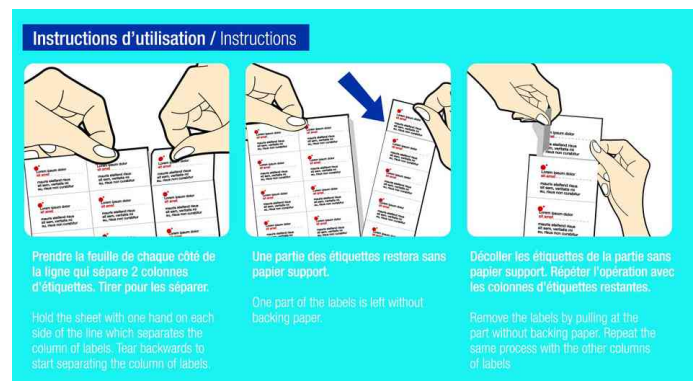

Anwendung

Produkt	Ausführung	Maße (B x H)	Farbe	VE / Etiketten	VE / Blatt	Hersteller-Nummer	Bestell-Nummer
Universal-Etiketten	permanent	37 x 105 mm	weiß	1.600 Etiketten	100 Blatt A4	119012	334368900
		52,5 x 21,2 mm	weiß	5.600 Etiketten	100 Blatt A4	118992	66000067
	permanent	52,5 x 29,7 mm	weiß	4.000 Etiketten	100 Blatt A4	100984	66000062
		70 x 29,7 mm	weiß	3.000 Etiketten	100 Blatt A4	118994	66000068
	permanent	70 x 37 mm	weiß	2.400 Etiketten	100 Blatt A4	119015	62000024
		105 x 49,39 mm	weiß	1.200 Etiketten	100 Blatt A4	101032	66000064
	permanent	105 x 74 mm	weiß	800 Etiketten	100 Blatt A4	100985	66000063
		105 x 148,5 mm	weiß	400 Etiketten	100 Blatt A4	119014	334182600
	permanent	105 x 42,4 mm	weiß	1.400 Etiketten	100 Blatt A4	101046	66000066
		70 x 42,4 mm	weiß	2.100 Etiketten	100 Blatt A4	101044	66000065