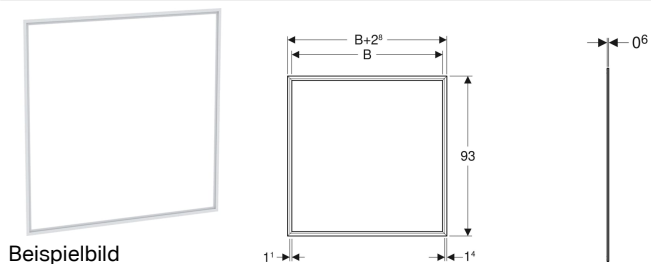

Abdeckrahmen für Geberit ONE Spiegelschrank, UP-Montage

Verwendungszwecke

- Zum Abdecken von unsauberen Fliesenkanten

Technische Daten

Werkstoff

Aluminium

Eigenschaften

- Deckbreite 14 mm

Art.-Nr.	Farbe / Oberfläche	B	VE1	
505.841.00.1	weiß / Aluminium pulverbeschichtet	60 cm	1 St.	
505.842.00.1	weiß / Aluminium pulverbeschichtet	75 cm	1 St.	
505.843.00.1	weiß / Aluminium pulverbeschichtet	90 cm	1 St.	
505.844.00.1	weiß / Aluminium pulverbeschichtet	105 cm	1 St.	
505.845.00.1	weiß / Aluminium pulverbeschichtet	120 cm	1 St.	
505.841.00.2	Aluminium eloxiert	60 cm	1 St.	
505.842.00.2	Aluminium eloxiert	75 cm	1 St.	
505.843.00.2	Aluminium eloxiert	90 cm	1 St.	
505.844.00.2	Aluminium eloxiert	105 cm	1 St.	
505.845.00.2	Aluminium eloxiert	120 cm	1 St.	
505.841.00.3	schwarz matt / Aluminium pulverbeschichtet	60 cm	1 St.	Neu
505.842.00.3	schwarz matt / Aluminium pulverbeschichtet	75 cm	1 St.	Neu
505.843.00.3	schwarz matt / Aluminium pulverbeschichtet	90 cm	1 St.	Neu
505.844.00.3	schwarz matt / Aluminium pulverbeschichtet	105 cm	1 St.	Neu
505.845.00.3	schwarz matt / Aluminium pulverbeschichtet	120 cm	1 St.	Neu