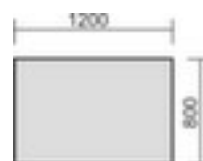

Gera bureau à hauteur réglable Pro

hauteur x largeur x profondeur 680 - 820 x 1200 x 800 mm, panneau en copeaux fins avec revêtement mélaminé, facile d'entretien finition noyer, piètement 4 pieds avec finition époxy résistante aux chocs et aux rayures en argent, rond

geramöbel

2 YEARS
WARRANTY

Numéro d'article: 145161

Gera Bureau Pro

bureau à hauteur réglable

- hauteur x largeur x profondeur 680 - 820 x 1200 x 800 mm
- panneau en copeaux fins avec revêtement mélaminé, facile d'entretien finition noyer
- épaisseur de panneau 25 mm
- piètement 4 pieds avec finition époxy résistante aux chocs et aux rayures en argent
- bord avec bande de chant en ABS antichoc
- rond
- piètement avec vis de mise à niveau
- par une goulotte à câbles horizontale électrifiable
- 2 années de garantie

Détails techniques

type de meuble	table	épaisseur de panneau	25 mm
type de table	bureau	forme de châssis	piètement 4 pieds

élément de table	élément de base	surface de châssis	finition peinture époxy
hauteur	680-820 mm	couleur du châssis	argent
largeur	1200 mm	forme de tube	rond
profondeur	800 mm	soubassement	vis de mise à niveau
forme de panneau	angulaire	hauteur réglable	oui
matériau de plaque	copeaux fins	électrifiable	oui
surface de plaque	a. revêt. mélaminé	garantie	2 années
couleur de la plaque	noyer	Poids	36 kg
bord de panneau	bandes de chant en ABS		