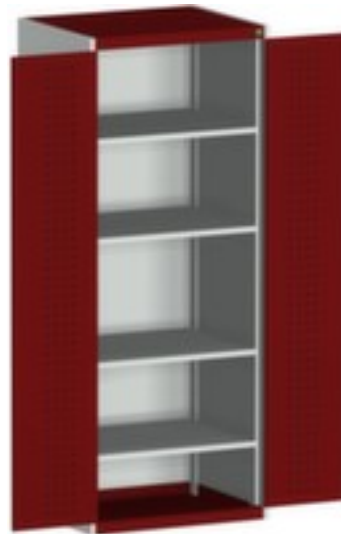

bott **kast met geperforeerde** **platen** **cubio**

hoogte x breedte x diepte 2000 x 800 x 650 mm, 4 niveaus met Stalen bodem, afsluitbaar met 5-punts sluitsysteem, romp met slag- en krasvaste poedercoating in RAL7035 lichtgrijs, front met slag- en krasvaste poedercoating in RAL3004 purperrood

Artikelnummer: 126034

bott Systemkast cubio

kast met geperforeerde platen

- hoogte x breedte x diepte 2000 x 800 x 650 mm
- constructie van plaatstaal
- dubbele openslaande deur met perforaties
- deuren binnen met perforatie
- deuropeningshoek 180 °
- 4 niveaus met Stalen bodem
- draagvermogen per niveau 160 kg
- met draaigreep
- afsluitbaar met 5-punts sluitsysteem
- romp met slag- en krasvaste poedercoating in RAL7035 lichtgrijs
- front met slag- en krasvaste poedercoating in RAL3004 purperrood
- niveaus met corrosiebeschermende zinklaag

meubeltype	kast	oppervlak romp	m. poedercoating
type kast	systeemkast	oppervlak front	m. poedercoating
type deur	dubbele openslaande deur met perforaties	sluitsysteem	5-punts sluitsysteem
hoogte	2000 mm	oppervlak legbord	verzinkt
breedte	800 mm	afsluitbaar	ja
diepte	650 mm	scheidingswand	nee
kast uitrusting	legborden	materiaal	plaatstaal
legbord-/niveautype	Stalen bodem	openingshoek deur	180 °
legborden / schappen aantal	4 stuks	greep	draaigreep
draagvermogen legbord	160 kg	verrijdbaar	nee
kleur romp	lichtgrijs // RAL7035	gewicht	115,3 kg
kleur voorkant	purperrood // RAL3004		