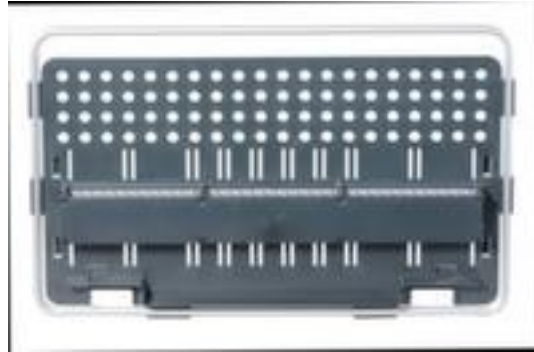

Allit

Porte-outils

ProServe Holder >B< 3/15

porte-brosse, hauteur x largeur x profondeur 285 x 440 x 50 mm, en gris

Numéro d'article: 159214

Allit Porte-outils ProServe Holder >B< 3/15

Porte-outils

- porte-brosse
- hauteur x largeur x profondeur 285 x 440 x 50 mm
- en gris

Détails techniques

fourniture d'outils	accessoires	largeur	440 mm
Type de pochette	Accessoires	profondeur	50 mm
exécution accessoires pochette	porte-brosse	couleur	gris
hauteur	285 mm	Poids	0,47 kg