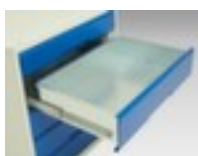

bott **ladekast** verso

hoogte x breedte x diepte 1000 x 1050 x 550 mm, 9 lade(n), met volledig uittrekbaar

Artikelnummer: 232125

ladekast

- hoogte x breedte x diepte 1000 x 1050 x 550 mm
- 9 lade(n)
- constructie van staal, gelast
- draagvermogen per lade 75 kg
- met volledig uittrekbaar
- ladegeleider 100 %

Technische details

meubeltype	kast	uittrekbare lade	100 %
type kast	ladekast	kleur romp	lichtgrijs // RAL7035
materiaal	staal	kleur voorkant	purperrood // RAL3004

materiaal verwerking	gelast	oppervlak romp	
hoogte	1000 mm	oppervlak front	
breedte	1050 mm	uittrekblokkering	nee
diepte	550 mm	soort uittrekking	volledig uittrekbaar
laden aantal	9 stuks	scheidingswand	nee
laden aantal x hoogte		gewicht	120,106 kg
draagvermogen lade	75 kg		