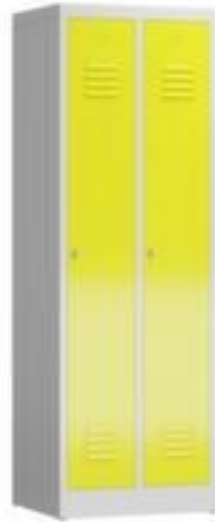

garderobekast

ClassiX

hoogte x breedte x diepte 1800 x 590 x 500 mm, 2 vak(ken), Afsluitbaar met klinksluiting voor hangslot, onderbouw sokkel, romp met elektrostatische poedercoating in RAL7035 lichtgrijs, front met elektrostatische poedercoating in RAL1018 zinkgeel

Artikelnummer: 241789

garderobekast

- hoogte x breedte x diepte 1800 x 590 x 500 mm
- 2 vak(ken)
- deuraanslag rechts
- per vak hoedenplank en kledingstang met 2 dubbele haken
- openslaande deur met etikettenlijst en ventilatiesleuven
- Afsluitbaar met klinksluiting voor hangslot
- elk vak apart afsluitbaar
- onderbouw sokkel
- constructie van staal, gelast
- romp met elektrostatische poedercoating in RAL7035 lichtgrijs
- front met elektrostatische poedercoating in RAL1018 zinkgeel
- Leveringstoestand voorgemonteerd

Technische details

meubeltype	kast	kleur voorkant	zinkgeel // RAL1018
type kast	garderobekast	oppervlak romp	m. poedercoating
plaats van toepassing	binnen	oppervlak front	m. poedercoating
vakken	2 stuks	kast uitrusting	hoedenplank, kledingstang, haak
dubbeldeks	nee	hoedenplank	ja
hoogte	1800 mm	kledingstang	ja
breedte	590 mm	type bank	zonder
diepte	500 mm	type deur	openslaande deur met etikettenlijst en ventilatiesleuven
onderbouw	sokkel	deuraanslag	rechts
afsluitbaar	ja	sluitsysteem	klinksluiting voor hangslot
materiaal	staal	sluitfunctie	elk vak apart afsluitbaar
materiaal verwerking	gelast	levering	voorgemonteerd
kleur romp	lichtgrijs // RAL7035	gewicht	36,5 kg

Gerelateerde Producten

242097		zitbank voor garderobekast of lockersysteem, hoogte x breedte x diepte 420 x 590 x 800 mm, van hardhout in beuken
242106		zitbank voor garderobekast of lockersysteem, hoogte x breedte x diepte 420 x 590 x 800 mm, van hardhout in beuken