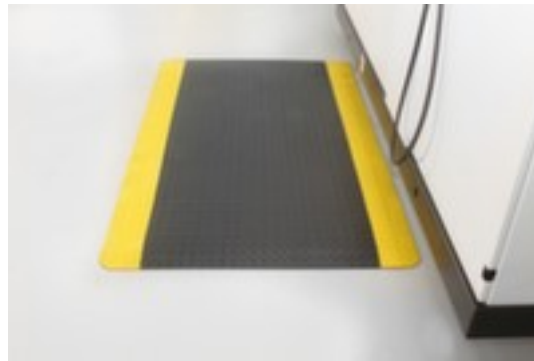

Industriematte

Safety

Matte, Länge x Breite 900 x 600 mm, selbstlöschend, Aus PVC mit Tränenblechprofil in schwarz/gelb, geeignet für lange Stehzeiten

Artikelnummer: 184443

Industriematte Safety

Industriematte

- Für den Innenbereich geeignet
- Matte
- Länge x Breite 900 x 600 mm
- Aus PVC mit Tränenblechprofil in schwarz/gelb
- mit allseitig abgeschrägten Kanten
- geeignet für lange Stehzeiten
- Temperaturbeständig 0°C bis +60°C
- selbstlöschend

Technische Details

Arbeitsplatzausstattung	Bodenbelag	Breite	600 mm	
	Bodenbelag	Industriematte	Stärke	14 mm
	Konfektionierung	Matte	Bodenbelag Ausstattung	mit allseitig abgeschrägten Kanten
	Einsatzort	Innenbereich	Bodenbelag Funktion	geeignet für lange Stehzeiten
	Material Lauffläche	PVC	Schwer entflammbar	ja
	Oberfläche Bodenbelag	Tränenblechprofil	Temperaturbeständigkeit	0°C bis +60°C

Farbe	schwarz/gelb	Brandschutz	selbstlöschend
Länge	900 mm	Gewicht	3 kg