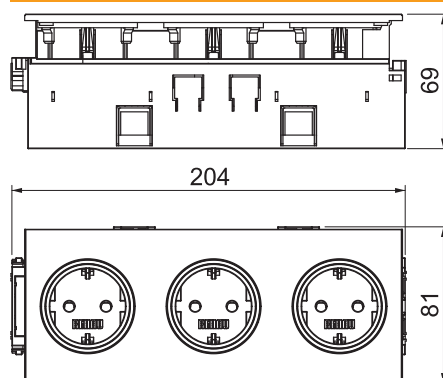

Technisch specificatieblad

Kanaalcontactdoos BRK 3-voudig

Artikelnr. 6121032

3-voudige kanaalcontactdoos SIGNA IN met verhoogde aanraakbeveiliging, incl. blindkap (middels steekcombinaties kunnen maximaal 3 SIGNA IN-eenheden worden verbonden) 16 A/250 V.

Stamgegevens

Bestelnr.	6121032
Type	BRK 3STD rws
Dimensie	206x82x71
Kleur	zuiver wit
RAL-nummer	9010
Kleinste verkoop-eenheid (VG)	1,00 Stuk
Gewicht	30,30 kg/100 st.

Technische gegevens

Lengte	71,00 mm
Breedte	206,00 mm
Zijhoogte	82,00 mm
Afdekking	Complete behuizing
Afsluitbaar	<input type="checkbox"/>
Aansluittype	Steekklem
Opdruk/markering	zonder opdruk
Uitvoering van de oppervlakken	Mat
Uitvoering	SCHUKO
Aantal eenheden	3,00
Aantal modules (bij modulaire constructie)	3,00
Uitwerpmechanisme	<input type="checkbox"/>
Type bevestiging	overige
Opschriftplaatje	<input type="checkbox"/>
Spanningsbeveiliging	<input type="checkbox"/>
voor verzwaarde omstandigheden (conform VDE)	<input type="checkbox"/>
Halogeenvrij	<input checked="" type="checkbox"/>
Geïsoleerde inbouw	<input checked="" type="checkbox"/>
Klapdeksel	<input type="checkbox"/>
Met Aan/Uit-schakelaar	<input type="checkbox"/>
Met fijnzekering	<input type="checkbox"/>
Met functieverlichting	<input type="checkbox"/>
Met oriëntatietoelicht	<input type="checkbox"/>

Technisch specificatieblad

Kanaalcontactdoos BRK 3-voudig

Artikelnr. 6121032

Technische gegevens

Montagetype	Inbouwinstallatiekanaal
Nominale spanning	250,00 V
Nominale stroom	16,00 A
Beschermingsgraad	IP20
Speciale voeding	zonder speciale voeding
Transparant	<input type="checkbox"/>
Overspanningsbeveiliging	<input type="checkbox"/>
Verdraaide centrale inzet	<input type="checkbox"/>