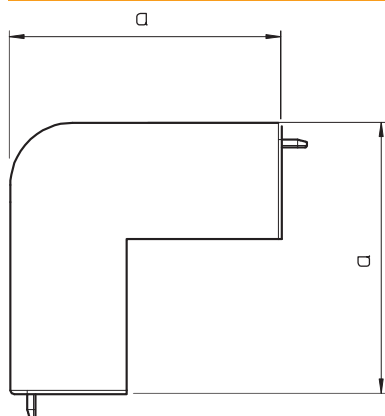

Technisch specificatieblad

Buithoek, voor kanaal type WDK 25025

Artikelnr. 6192173

Buithoek voor richtingsverandering van de WDK-kanalen.
De hulpstukken zijn in het algemeen overlappend over het kanaaldeksel.

PVC Polyvinylchloride

Stamgegevens

Bestelnr.	6192173
Type	WDK HA25025RW
Omschrijving 1	Buithoek
Dimensie	25x25mm
Kleur	zuiver wit
RAL-nummer	9010
Materiaal	Polyvinylchloride
Materiaal-afk.	PVC
Kleinste verkoop-eenheid (VG)	4 Stuk
Gewicht	1,42 kg/100 st.

Technische gegevens

Lengte	52,00 mm
Breedte	25,00 mm
Zijhoogte	25,00 mm
Afmeting H	25,00 mm
Afmeting a	52,00 mm
Uitvoering	Hulpstuk
Type bevestiging voor kanaalafmeting	Opklikbaar 25 x 25
Geschikt voor functiebehoud	<input type="checkbox"/>
Halogeenvrij	<input type="checkbox"/>
Kanaalhoogte	25,00 mm
Beschermfolie zelfblussend	<input checked="" type="checkbox"/>
Hoekgedeelte	90,00 - 90,00 °